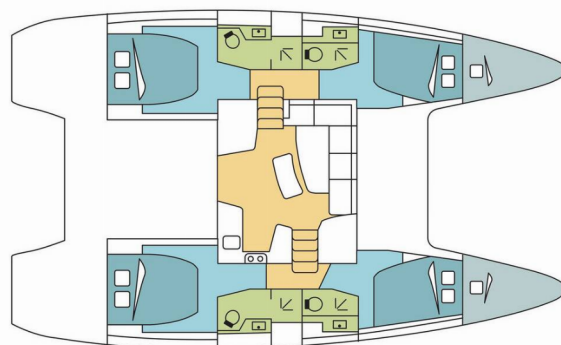

LAGOON 42

JADE

Katamarán Lagoon 42 „JADE“, postaveno v roce 2020, je kotveno v Dubrovnik, Komolac, ACI Marina Dubrovnik, - Chorvatsko. Jachta má 4 + 2 kajut, může ubytovat 8 + 2 + 2 osob a má 4 toalet/sprch.

Název

JADE

Rok Výroby

2020

Délka

12.80 m

Kajuty

4 + 2

Lůžka

8 + 2 + 2

Max. Počet Osob

12

WC/Sprcha

4

STANDARDNÍ VYBAVENÍ JACHTY

Bezpečnost	VHF rádio (B&G)
Elektronika	Invertor (12v/220v, 2000va), Nabíječka baterií (40 Amp), Solární panely (120 W), USB sockets (in cabins), Watermaker – Odsolovač vody (63 L/H), WC pumpa (electric)
Interiér	Convertible table in salon, Rozkládací stůl (saloon), Ventilátory v kajutách (in salon and cabins)
Kuchyňka	Lednička (130 L + 100 L), Trouba (gas), Trouba (gas, 3 burner)
Navigace	Autopilot (B&G), GPS mapový plotter (B&G, Outside), Hloubkoměr (B&G), Rychloměr (Speed log) (B&G), Wind instrument/Anemometer (B&G)
Paluba	Bimini, Davit, Elektrický kotevní vrátek, Koupací žebřík, Lednička v kokpitu (1 in cockpit 95 L), Nafukovací člun, Stoleček v kokpitu, Venkovní sprcha na zádi
Plachty	Elektrické navijáky/vinšny, Lazy bag, Lazy jacks
Pohodlí	Polštáře do kokpitu (and on the roof)
Zábava	Fusion radio, Venkovní reproduktory