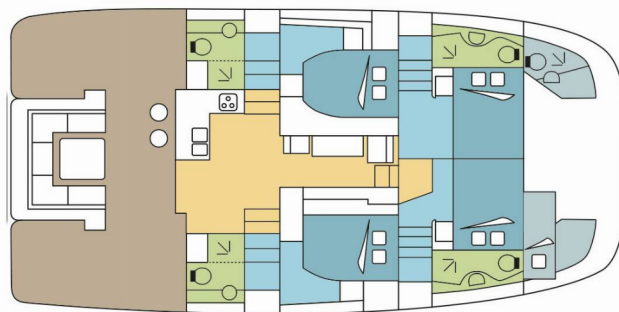

AQUILA 44

ENELYNE

Motorový katamarán Aquila 44 „ENELYNE“, postaveno v roce 2019, je kotveno v Martinique, Le Marin, - Karibské Nizozemsko. Jachta má 4 + 1 kajut, může ubytovat 8 + 1 osob a má 4 + 1 toalet/sprch.

SPECIFIKACE JACHTY

Základna Pronájmu

**Martinique, Le Marin, Karibské
Nizozemsko**

ID Jachty

2773

Značka

Aquila Yachts

Název

ENELYNE

Rok Výroby

2019

Délka

13.44 m

Kajuty

4 + 1

Lůžka

8 + 1

Max. Počet Osob

9

WC/Sprcha

4 + 1

STANDARDNÍ VYBAVENÍ JACHTY

Bezpečnost

VHF rádio

Elektronika

Generátor (9 kw), Invertor (12v/220v), Klimatizace (in cabins and skipper cabin)

Interiér

Ventilátory v kajutách

Kuchyňka

Lednička (65 l in salon)

Navigace

Autopilot, GPS mapový plotter

Paluba

Bimini, Elektrický kotevní vrátek, Flybridge, Grill/Barbecue/Plancha (electric on flybridge), Lednička v kokpitě (on flybridge 36l), Nafukovací člun, Přívěsný motor, Stoleček v kokpitě

Pohodlí

Polštáře do kokpitu