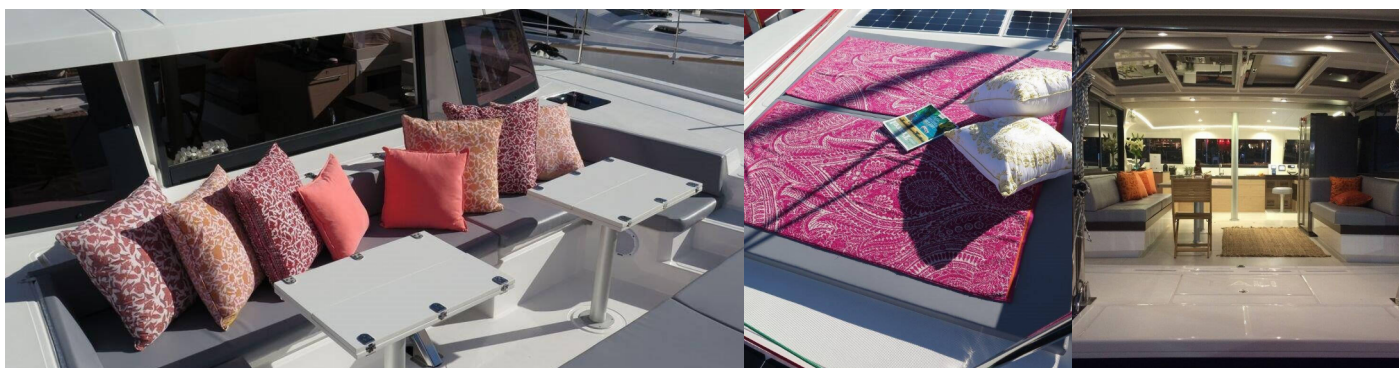

CENA / TYDNY

23.05. - 30.05.2026

Rezerwowano

08.06. - 30.06.2026

Rezerwowano

05.07. - 10.07.2026

Rezerwowano

13.07. - 20.07.2026

Rezerwowano

15.08. - 22.08.2026

Rezerwowano

31.08. - 07.09.2026

Rezerwowano

24.09. - 01.10.2026

Rezerwowano

02.10. - 16.10.2026

Rezerwowano

16.10. - 06.11.2026

Rezerwowano

WEB

najachty.pl

TELEFON

+48 882 071 532

E-MAIL

biuro@najachty.pl

NAJACHTY

ul. Pi. Świętej Małgorzaty 1-2/42B, 58-100, Świdnica, Polsko