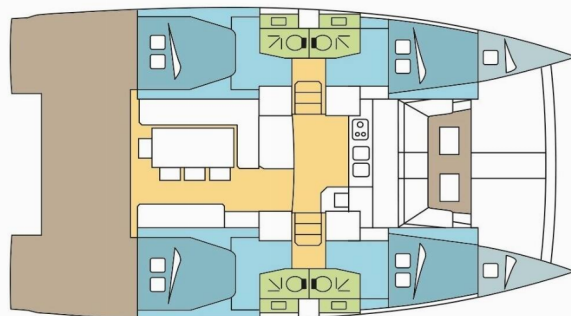

BALI 4.1

CALLUNE

Katamarán Bali 4.1 „CALLUNE“, postaveno v roce 2020, je kotveno v New Caledonia, Noumea, Port Moselle, - Nová Kaledonie . Jachta má 4 + 2 kajut, může ubytovat 8 + 2 + 2 osob a má 4 toalet/sprch.

Název

CALLUNE

Rok Výroby

2020

Délka

12.35 m

Kajuty

4 + 2

Lůžka

8 + 2 + 2

Max. Počet Osob

12

WC/Sprcha

4

STANDARDNÍ VYBAVENÍ JACHTY

Bezpečnost	VHF rádio
Elektronika	Invertor (12v/220v), Solární panely (100 W), Watermaker – Odsolovač vody (105 L / H), WC pumpa (electric), Zásuvky 12V
Interiér	Convertible table in salon, Rozkládací stůl (saloon), Ventilátory v kajutách
Kuchyňka	Lednička (272 L), Mrazák (part of fridge), Teplá voda, Trouba (gas), Trouba (gas)
Navigace	Autopilot, GPS mapový plotter, Hloubkoměr, Rychloměr (Speed log), Wind instrument/Anemometer
Paluba	Bimini, Davit, Elektrický kotevní vrátek, Koupací žebřík, Nafukovací člun, Přívěsný motor, Stoleček v kokpitu, Venkovní sprcha na zádi
Plachty	Elektrické navijáky/vinšny, Lazy bag, Lazy jacks, Self tailing vinšna
Pohodlí	Polštáře do kokpitu
Zábava	Rádio (with bluetooth), Venkovní reproduktory