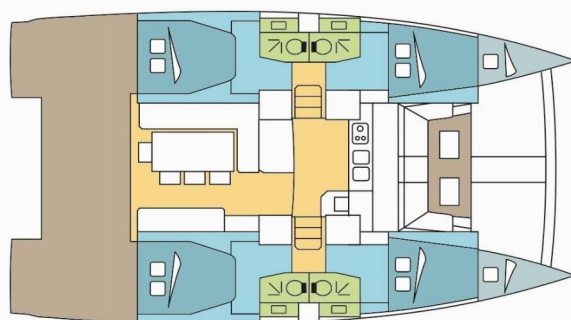

BALI 4.1

CARLINE

Katamarán Bali 4.1 „CARLINE“, postaveno v roce 2020, je kotveno v New Caledonia, Noumea, Port Moselle, - Nová Kaledonie . Jachta má 4 + 2 kajut, může ubytovat 8 + 2 + 2 osob a má 4 toalet/sprch.

CARLINE

Rok Výroby

2020

Délka

12.35 m

Kajuty

4 + 2

Lůžka