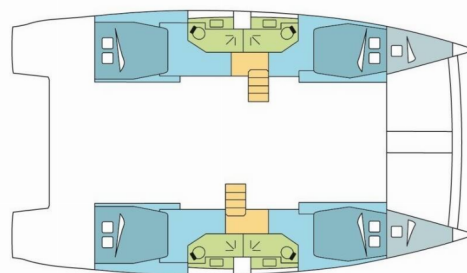

BALI 4.5

CELEBRIAN

Katamarán Bali 4.5 „CELEBRIAN“, postaveno v roce 2020, je kotveno v Seychelles, Praslin, – Seychely. Jachta má 4 + 2 kajut, může ubytovat 8 + 2 + 2 osob a má 4 toalet/sprch.

SPECIFIKACE JACHTY

Rok Výroby

2020

Délka

13.60 m

Kajuty

4 + 2

Lůžka

8 + 2 + 2