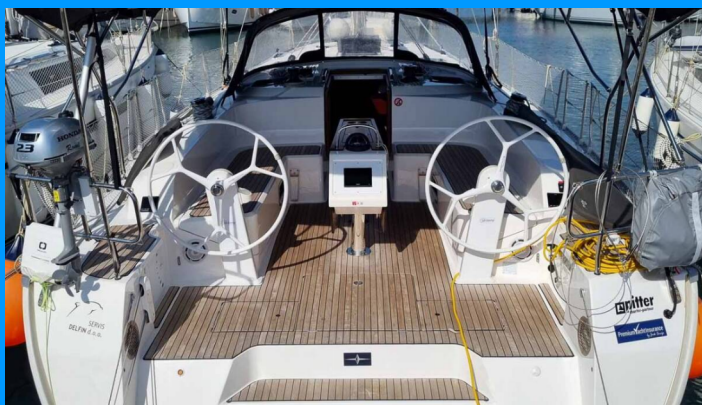

BAVARIA CRUISER 46

Romi

Plachetnice Bavaria Cruiser 46 „Romi“, postaveno v roce 2022, je kotveno v Marina Punat, Krk, Punat (Krk) – Chorvatsko.

Jachta má 4 kajut, může ubytovat 8 + 1 osob a má 3 toalet/sprch.

SPECIFIKACE JACHTY

Základna Pronájmu

Marina Punat, Krk, Chorvatsko

ID Jachty

276

Značka

Bavaria Yachtbau

Název

Romi

Rok Výroby

2022

Délka

14.27 m

Kajuty

4

Lůžka