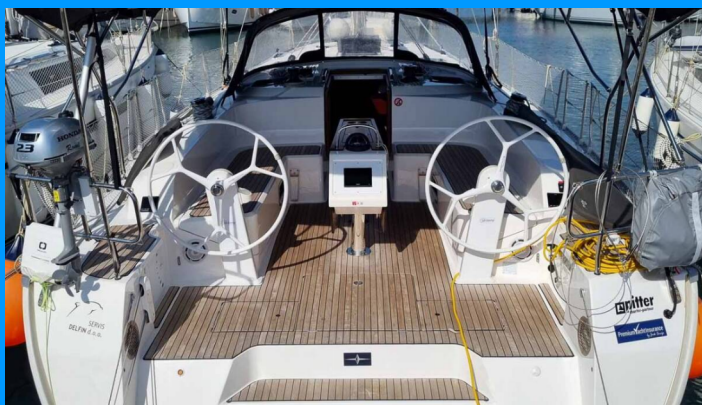

BAVARIA CRUISER 46

Romi

Plachetnice Bavaria Cruiser 46 „Romi“, postaveno v roce 2022, je kotveno v Marina Punat, Krk, Punat (Krk) – Chorvatsko.

Jachta má 4 kajut, může ubytovat 8 + 1 osob a má 3 toalet/sprch.

SPECIFIKACE JACHTY

Základna Pronájmu

Marina Punat, Krk, Chorvatsko

ID Jachty

276

Značka

Bavaria Yachtbau

Název

Romi

Rok Výroby

2022

Délka

14.27 m

Kajuty

4

Lůžka

Paluba

Bimini, Bocmanská sedačka (Bosun 's chair safe seat), Černá koule, Černý kužel, Elektrický kotevní vrátek, Fendry (F4), Hadice na vodu, Hlavní kotva (Rocna 25kg), Impeller, klínový řemen, olejový filtr, Kanistr na naftu, Kanistr na vodu, Kotevní lano, Krycí plachta nad kokpit, Lodní můstek / lávka, Muringový hák, Nafukovací člun, Otočné kování kotvy, plastový kýbl, Pumpa na nafukovací člun, Reflektory / Světlomety, Rezervní kotva (Auxiliary anchor), Round/globular fender, Sada na opravu nafukovacího člunu, Sprayhood, Stoleček se světlem v kokpitu (with refrigerator), Týkový kokpit, Venkovní sprcha na zádi, Vyzavovací lana