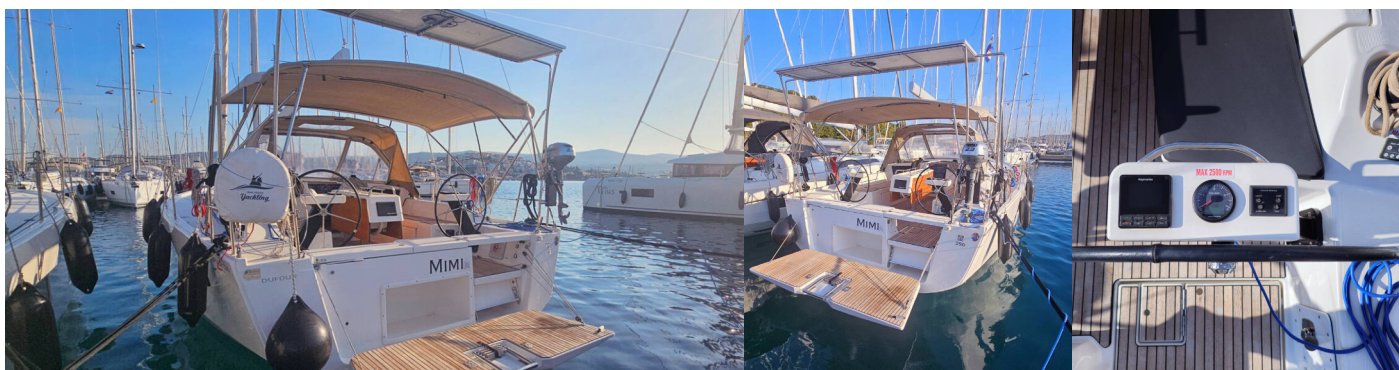

CENA / TYDNY

05.12. - 12.12.2026

1.564 € ~~1.840 €~~

12.12. - 19.12.2026

1.564 € ~~1.840 €~~

19.12. - 26.12.2026

1.564 € ~~1.840 €~~

WEB

najachty.pl

TELEFON

+48 882 071 532

E-MAIL

biuro@najachty.pl

NAJACHTY

ul. Pi. Świętej Małgorzaty 1-2/42B, 58-100, Świdnica, Polsko