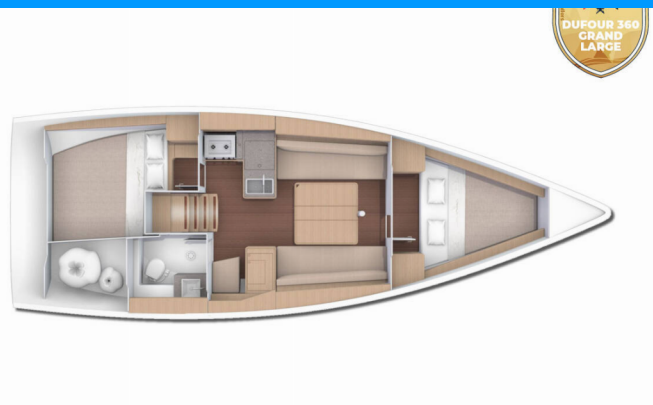

DUFOUR 360 GL

Layla

Plachetnice Dufour 360 GL „Layla“, postaveno v roce 2020, je kotveno v Rogoznica – Marina Frapa, Rogoznica – Chorvatsko.

Jachta má 2 kajut, může ubytovat 4 + 2 osob a má 1 toalet/sprch.

Layla

Rok Výroby

2020

Délka

10.73 m

Kajuty

2

Lůžka