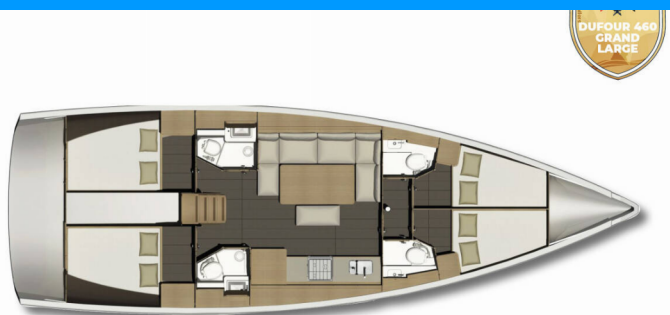

DUFOUR 460 GL

Nadine

Plachetnice Dufour 460 GL „Nadine“, postaveno v roce 2020,
je kotveno v Rogoznica – Marina Frapa, Rogoznica –
Chorvatsko. Jachta má 4 kajut, může ubytovat 8 + 2 osob a má
4 toalet/sprch.

Nadine

Rok Výroby

2020

Délka

14.15 m

Kajuty

4

Lůžka