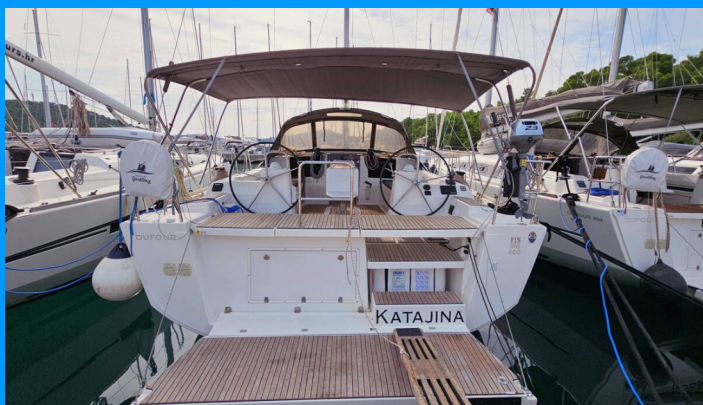

DUFOUR 460 GL

Katajina

Plachetnice Dufour 460 GL „Katajina“, postaveno v roce 2020, je kotveno v Rogoznica – Marina Frapa, Rogoznica – Chorvatsko. Jachta má 4 kajut, může ubytovat 8 + 2 osob a má 4 toalet/sprch.

SPECIFIKACE JACHTY

Základna Pronájmu

Rogoznica – Marina Frapa, Chorvatsko

ID Jachty

2734

Značka

Dufour Yachts

Název

Katajina

Rok Výroby

2020

Délka

14.15 m

Kajuty

4

Lůžka