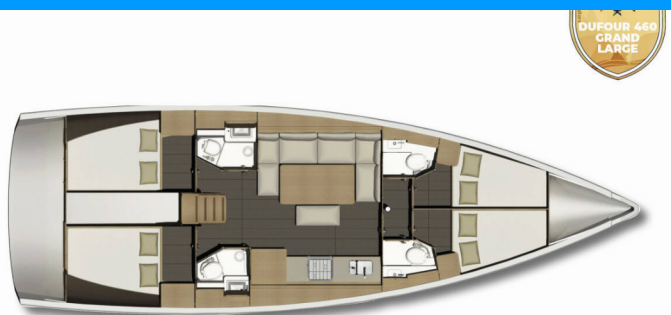

DUFOUR 460 GL

Katajina

Plachetnice Dufour 460 GL „Katajina“, postaveno v roce 2020, je kotveno v Rogoznica – Marina Frapa, Rogoznica – Chorvatsko. Jachta má 4 kajut, může ubytovat 8 + 2 osob a má 4 toalet/sprch.

Katajina

Rok Výroby

2020

Délka

14.15 m

Kajuty

4

Lůžka