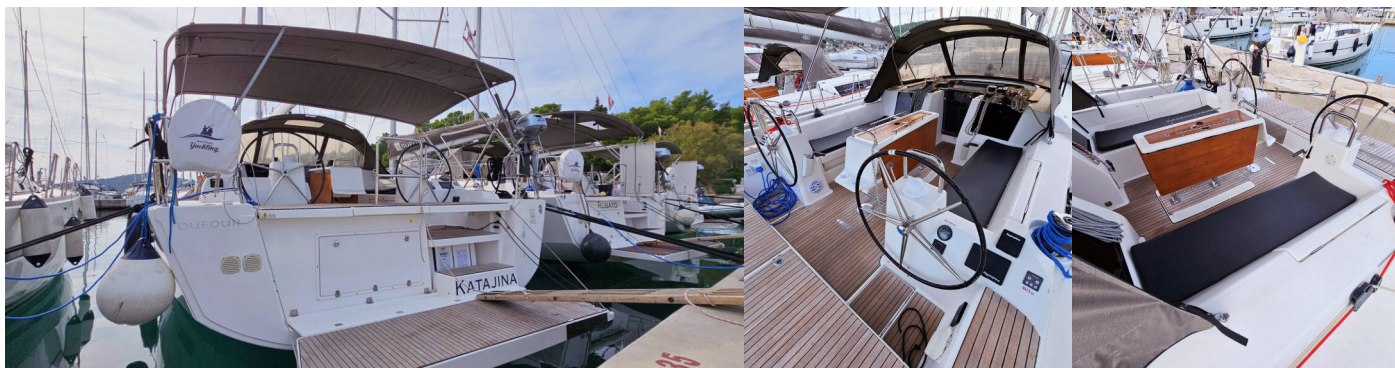

CENA / TYDNY

25.04. - 02.05.2026 Rezervováno	02.05. - 09.05.2026 2.040 € ~~2.400 €~~	09.05. - 16.05.2026 2.253 € ~~2.650 €~~	16.05. - 23.05.2026 Rezervováno
23.05. - 30.05.2026 Rezervováno	30.05. - 06.06.2026 Rezervováno	06.06. - 13.06.2026 Rezervováno	13.06. - 20.06.2026 3.449 € ~~4.057 €~~
20.06. - 27.06.2026 Rezervováno	27.06. - 04.07.2026 3.700 € ~~4.353 €~~	04.07. - 11.07.2026 3.825 € ~~4.501 €~~	11.07. - 18.07.2026 3.951 € ~~4.648 €~~
18.07. - 25.07.2026 4.077 € ~~4.796 €~~	25.07. - 01.08.2026 Rezervováno	01.08. - 08.08.2026 Na výběr	08.08. - 22.08.2026 Rezervováno
26.08. - 02.09.2026 Rezervováno	05.09. - 19.09.2026 Rezervováno	19.09. - 26.09.2026 Rezervováno	26.09. - 03.10.2026 Na výběr
03.10. - 10.10.2026 Na výběr	10.10. - 17.10.2026 Na výběr	17.10. - 24.10.2026 Na výběr	24.10. - 31.10.2026 Na výběr
31.10. - 07.11.2026 1.790 € ~~2.106 €~~			

WEB

najachty.pl

TELEFON

+48 882 071 532

E-MAIL

biuro@najachty.pl

NAJACHTY

ul. Pi. Świętej Małgorzaty 1-2/42B, 58-100, Świdnica, Polsko