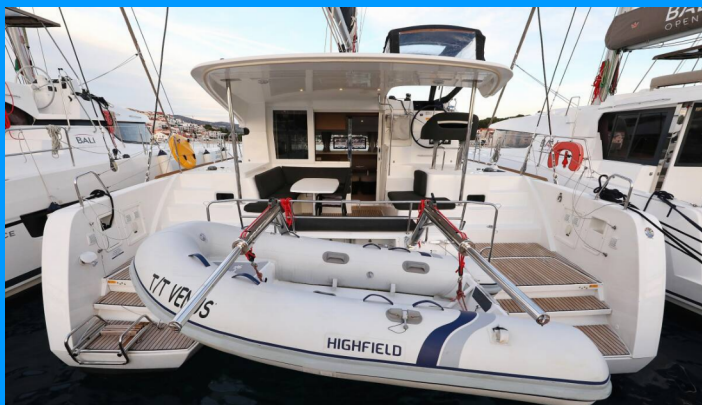

# LAGOON 40

Venus

Katamarán Lagoon 40 „Venus“, postaveno v roce 2020, je kotveno v Biograd - Marina Šangulin, - Chorvatsko. Jachta má 4 + 2 kajut, může ubytovat 8 + 2 + 2 osob a má 4 toalet/sprch.

## SPECIFIKACE JACHTY

Základna Pronájmu

**Biograd - Marina Sangulin, Chorvatsko**

ID Jachty

**2698**

Značka

**Lagoon-Bénéteau**

Název

**Venus**

Rok Výroby

**2020**

Délka

**11.74 m**

Kajuty

**4 + 2**

Lůžka