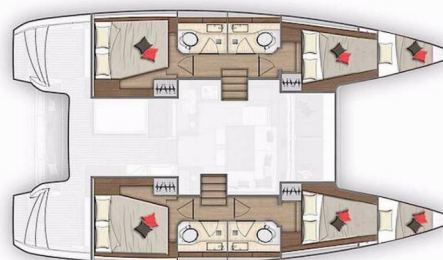

# LAGOON 40

Venus

Katamarán Lagoon 40 „Venus“, postaveno v roce 2020, je kotveno v Biograd - Marina Šangulin, - Chorvatsko. Jachta má 4 + 2 kajut, může ubytovat 8 + 2 + 2 osob a má 4 toalet/sprch.

**Venus**

Rok Výroby

**2020**

Délka

**11.74 m**

Kajuty

**4 + 2**

Lůžka