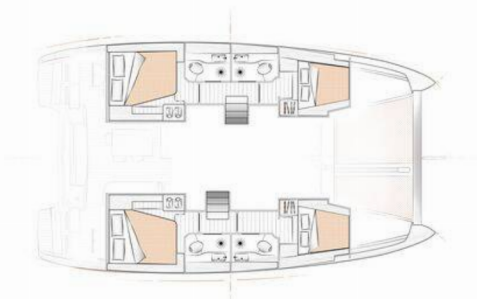

CENA / TYDNY

07.11. - 14.11.2026

3.645 € ~~4.050 €~~

14.11. - 21.11.2026

3.645 € ~~4.050 €~~

21.11. - 31.12.2026

Rezerwowano

WEB

najachty.pl

TELEFON

+48 882 071 532

E-MAIL

biuro@najachty.pl

NAJACHTY

ul. Pi. Świętej Małgorzaty 1-2/42B, 58-100, Świdnica, Polsko