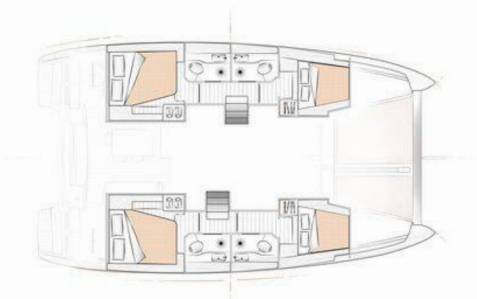

CENA / TYDNY

16.05. - 23.05.2026 Rezervováno	23.05. - 30.05.2026 4.640 € ~~5.800 €~~	30.05. - 06.06.2026 4.640 € ~~5.800 €~~	06.06. - 13.06.2026 5.000 € ~~6.250 €~~
13.06. - 20.06.2026 Rezervováno	20.06. - 27.06.2026 Rezervováno	27.06. - 04.07.2026 6.040 € ~~7.550 €~~	04.07. - 11.07.2026 6.418 € ~~7.550 €~~
11.07. - 18.07.2026 6.418 € ~~7.550 €~~	18.07. - 25.07.2026 6.418 € ~~7.550 €~~	25.07. - 01.08.2026 6.418 € ~~7.550 €~~	01.08. - 08.08.2026 Rezervováno
08.08. - 22.08.2026 Rezervováno	22.08. - 29.08.2026 Rezervováno	29.08. - 05.09.2026 6.795 € ~~7.550 €~~	05.09. - 12.09.2026 6.795 € ~~7.550 €~~
12.09. - 19.09.2026 Rezervováno	19.09. - 03.10.2026 Rezervováno	03.10. - 10.10.2026 Rezervováno	10.10. - 17.10.2026 4.545 € ~~5.050 €~~
17.10. - 24.10.2026 Rezervováno	24.10. - 31.10.2026 3.645 € ~~4.050 €~~	31.10. - 07.11.2026 3.645 € ~~4.050 €~~	07.11. - 14.11.2026 3.645 € ~~4.050 €~~
14.11. - 21.11.2026 3.645 € ~~4.050 €~~	21.11. - 31.12.2026 Rezervováno		

WEB

najachty.pl

TELEFON

+48 882 071 532

E-MAIL

biuro@najachty.pl

NAJACHTY

ul. Pi. Świętej Małgorzaty 1-2/42B, 58-100, Świdnica, Polska