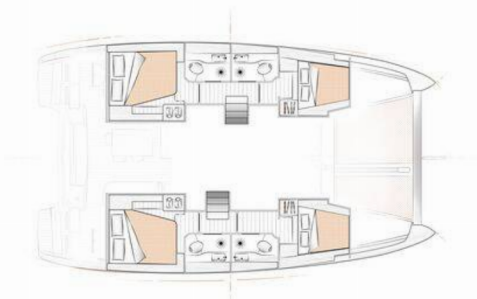

CENA / TYDNY

02.01. - 09.01.2027 2.790 € ~~3.100 €~~	09.01. - 16.01.2027 2.790 € ~~3.100 €~~	16.01. - 23.01.2027 2.790 € ~~3.100 €~~	23.01. - 30.01.2027 2.790 € ~~3.100 €~~
30.01. - 06.02.2027 2.790 € ~~3.100 €~~	06.02. - 13.02.2027 2.790 € ~~3.100 €~~	13.02. - 20.02.2027 2.790 € ~~3.100 €~~	20.02. - 27.02.2027 2.790 € ~~3.100 €~~
27.02. - 06.03.2027 2.790 € ~~3.100 €~~	06.03. - 13.03.2027 2.790 € ~~3.100 €~~	13.03. - 20.03.2027 2.790 € ~~3.100 €~~	20.03. - 27.03.2027 2.790 € ~~3.100 €~~
27.03. - 03.04.2027 2.790 € ~~3.100 €~~	03.04. - 10.04.2027 2.790 € ~~3.100 €~~	10.04. - 17.04.2027 2.790 € ~~3.100 €~~	17.04. - 24.04.2027 2.790 € ~~3.100 €~~
24.04. - 01.05.2027 3.510 € ~~3.900 €~~	01.05. - 08.05.2027 4.050 € ~~4.500 €~~	08.05. - 15.05.2027 4.050 € ~~4.500 €~~	15.05. - 22.05.2027 4.050 € ~~4.500 €~~
22.05. - 29.05.2027 5.220 € ~~5.800 €~~	29.05. - 05.06.2027 5.220 € ~~5.800 €~~	05.06. - 12.06.2027 5.625 € ~~6.250 €~~	12.06. - 19.06.2027 5.625 € ~~6.250 €~~
19.06. - 26.06.2027 6.570 € ~~7.300 €~~	26.06. - 03.07.2027 6.795 € ~~7.550 €~~		

WEB

najachty.pl

TELEFON

+48 882 071 532

E-MAIL

biuro@najachty.pl

NAJACHTY

ul. Pi. Świętej Małgorzaty 1-2/42B, 58-100, Świdnica, Polsko