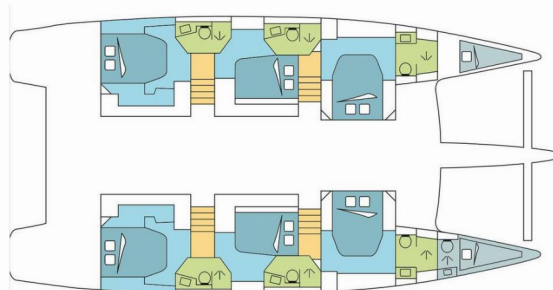

FOUNTAINÉ PAJOT IPANEMA 58

DREAM CANOUAN

Katamarán Fountaine Pajot Ipanema 58 „DREAM CANOUAN“, postaveno v roce 2018, je kotveno v BVI, Hodge's Creek Marina, - Britské Panenské ostrovy. Jachta má 6 + 2 kajut, může ubytovat 12 + 2 osob a má 6 + 1 toalet/sprch.

DREAM CANOUAN

Rok Výroby

2018

Délka

17.80 m

Kajuty

6 + 2

Lůžka