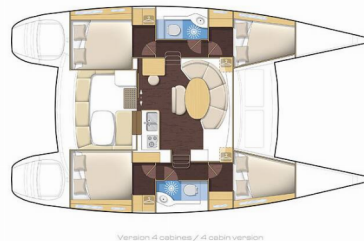

LAGOON 380

MOPY 2

Katamarán Lagoon 380 „MOPY 2“, postaveno v roce 2019, je kotveno v Martinique, Le Marin, – Karibské Nizozemsko. Jachta má 4 kajuty, může ubytovat 8 + 2 osob a má 2 toalet/sprch.

SPECIFIKACE JACHTY

Rok Výroby

2019

Délka

11.55 m

Kajuty

4

Lůžka

8 + 2

Max. Počet Osob

10

WC/Sprcha

2

STANDARDNÍ VYBAVENÍ JACHTY

Bezpečnost	Extra vodní nádrž (300L), VHF rádio
Elektronika	Invertor (12v/220v), Solární panely (120 W), USB sockets
Interiér	Convertible table in salon, Rozkládací stůl (saloon), Ventilátory v kajutách
Kuchyňka	Lednička, Trouba (gas), Trouba (gas)
Navigace	Autopilot, GPS mapový plotter, Hloubkoměr, Rychloměr (Speed log), Wind instrument/Anemometer
Paluba	Bimini, Box na led v kokpitě, Davit, Elektrický kotevní vrátek, Koupací žebřík, Nafukovací člun, Stoleček v kokpitě, Venkovní sprcha na zádi
Plachty	Elektrické navijáky/vinšny (for mainsail), Lazy bag, Lazy jacks, Self tailing vinšna
Pohodlí	Polštáře do kokpitu
Zábava	Venkovní reproduktory