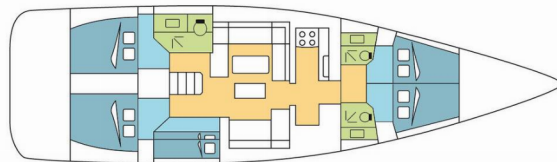

# DUFOUR 520 GL

ARZ

Plachetnice Dufour 520 GL „ARZ“, postaveno v roce 2018, je kotveno v Polynesia, Raiatea, - Francouzská Polynésie. Jachta má 5 kajut, může ubytovat 10 + 2 osob a má 3 toalet/sprch.

**ARZ**

Rok Výroby

**2018**

Délka

**15.20 m**

Kajuty

**5**

Lůžka