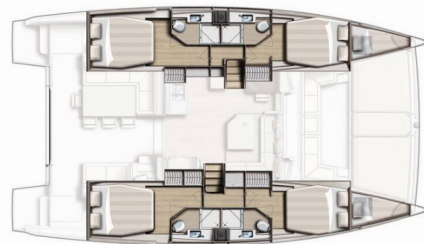

BALI 4.5

MULAKU

Katamarán Bali 4.5 „MULAKU“, postaveno v roce 2018, je kotveno v Polynesia, Raiatea, – Francouzská Polynésie. Jachta má 4 + 2 kajut, může ubytovat 8 + 2 osob a má 4 toalet/sprch.

SPECIFIKACE JACHTY

Základna Pronájmu

Polynesia, Raiatea, Francouzská Polynésie

ID Jachty

2641

Značka

Catana

Název

MULAKU

Rok Výroby

2018

Délka

13.60 m

Kajuty

4 + 2

Lůžka

8 + 2

Max. Počet Osob

10

WC/Sprcha

4

STANDARDNÍ VYBAVENÍ JACHTY

Bezpečnost

VHF rádio

Elektronika

Generátor (11 KW, 220V), Invertor (1600w), Klimatizace, Nabíječka baterií, Solární panely (100 W), Watermaker – Odsolovač vody (120 L/h, 220V), WC pumpa (electric), Zásuvka 220V, Zásuvky 12V (1 in each cabin + 1 at nav station)

Interiér

Ventilátory v kajutách

Kuchyňka

Lednička (615L with ice maker and dedicated converter), Mrazák (part of refrigerator)

Navigace

Autopilot (Raymarine), GPS mapový plotter, Wind/speed/depth instruments

Paluba

Bimini (over flybridge), Davit, Elektrický kotevní vrátek, Flybridge, Koupací žebřík, Nafukovací člun, Stoleček v kokpitě (+ tables in fwd cockpit), Venkovní sprcha na zádi (with hot/cold water)

Plachty

Elektrické navijáky/vinšny, Lazy bag, Lazy jacks, Self tailing vinšna

Pohodlí

Polštáře do kokpitu

Zábava

Fusion radio (with bluetooth), Venkovní reproduktory