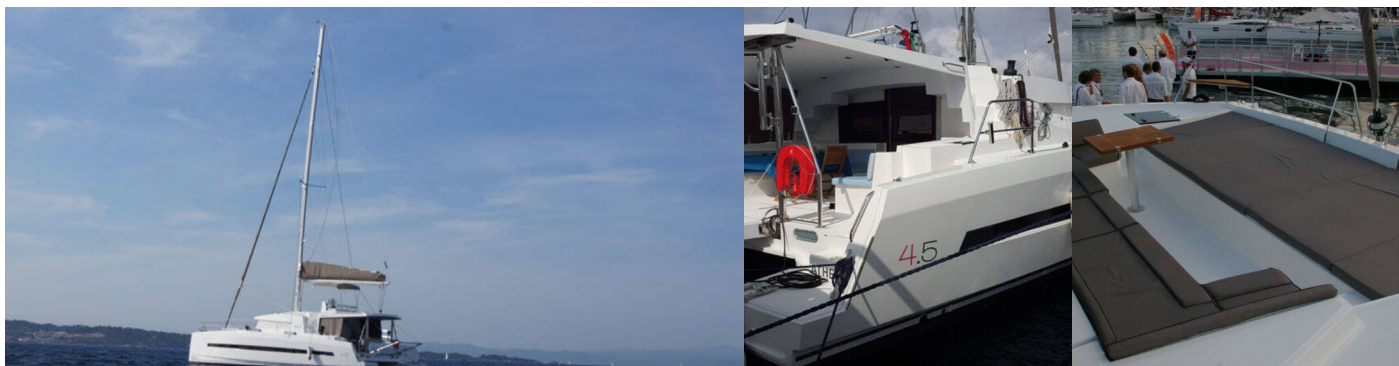

CENA / TYDNY

28.04. - 06.05.2026

Rezerwowáno

06.05. - 15.05.2026

Rezerwowáno

16.05. - 30.05.2026

Rezerwowáno

02.06. - 13.06.2026

Rezerwowáno

31.07. - 07.08.2026

Rezerwowáno

13.08. - 23.08.2026

Rezerwowáno

29.08. - 05.09.2026

Rezerwowáno

12.09. - 26.09.2026

Rezerwowáno

26.09. - 10.10.2026

Rezerwowáno

11.10. - 21.10.2026

Rezerwowáno

24.10. - 31.10.2026

Rezerwowáno

31.10. - 07.11.2026

Rezerwowáno

WEB

najachty.pl

TELEFON

+48 882 071 532

E-MAIL

biuro@najachty.pl

NAJACHTY

ul. Pi. Świętej Małgorzaty 1-2/42B, 58-100, Świdnica, Polsko