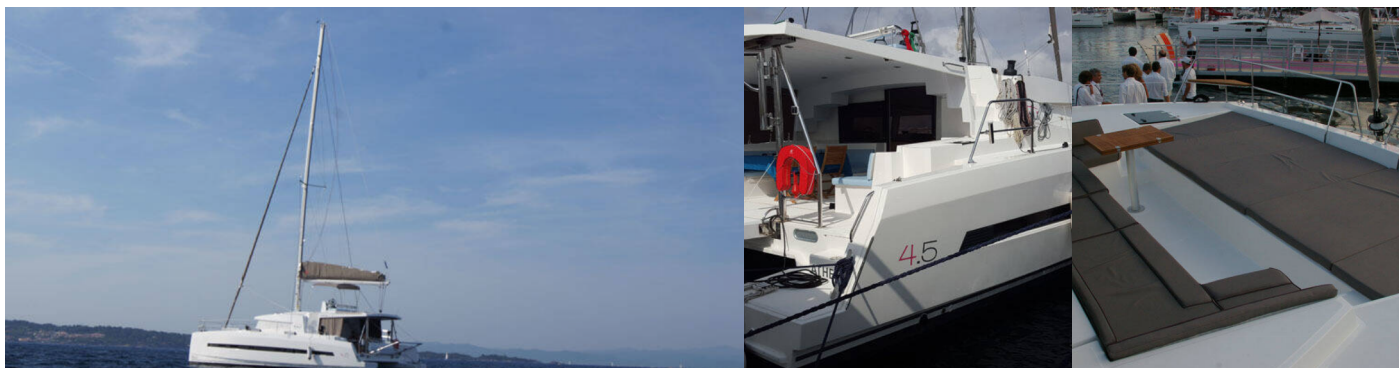

CENA / TYDNY

19.12. - 26.12.2026

4.838 € ~~5.375 €~~

WEB

najachty.pl

TELEFON

+48 882 071 532

E-MAIL

biuro@najachty.pl

NAJACHTY

ul. Pi. Świętej Małgorzaty 1-2/42B, 58-100, Świdnica, Polsko