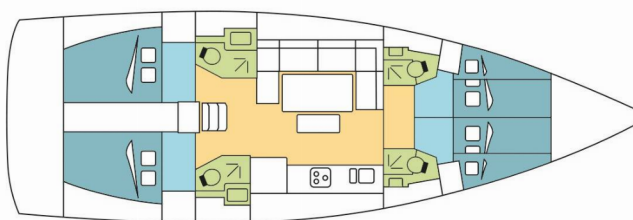

DUFOUR 460 GL

TORNE

Plachetnice Dufour 460 GL „TORNE“, postaveno v roce 2018, je kotveno v St. Martin, Marina de L'Anse Marcel, – Karibské Nizozemsko. Jachta má 4 kajut, může ubytovat 8 + 2 osob a má 4 toalet/sprch.

SPECIFIKACE JACHTY

Základna Pronájmu

**St. Martin, Marina de L'Anse Marcel,
Karibské Nizozemsko**

ID Jachty

2629

Značka

Dufour Yachts

Název

TORNE

Rok Výroby

2018

Délka

14.15 m

Kajuty

4

Lůžka

8 + 2

Max. Počet Osob

10

WC/Sprcha

4

STANDARDNÍ VYBAVENÍ JACHTY

Bezpečnost	VHF rádio
Elektronika	El. přípojka 220 V, Invertor (12v/220v, 300W), Nabíječka baterií, Topení, WC pumpa (electric), Zásuvka 220V
Interiér	Convertible table in salon, Rozkládací stůl (saloon), Ventilátory v kajutách
Kuchyňka	Lednička, Trouba (gas), Trouba (gas, 3 burner), Vinný sklep
Navigace	Autopilot, GPS mapový plotter, Hloubkoměr, Rychloměr (Speed log), Wind instrument/Anemometer
Paluba	Bimini, Elektrický kotevní vrátek, Koupací žebřík, Nafukovací člun, Přívěsný motor, Sprayhood, Stoleček v kokpitu, Venkovní sprcha na zádi (with hot/cold water)
Plachty	Lazy bag, Lazy jacks, Self tailing vinšna
Pohodlí	Polštáře do kokpitu
Zábava	Rádio CD mp3 přehrávač, Venkovní reproduktory