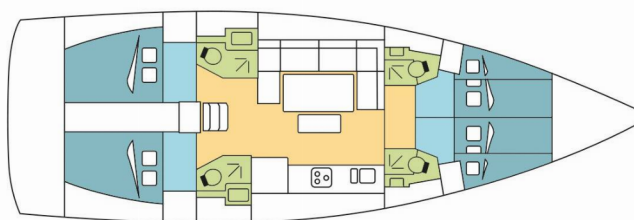

DUFOUR 460 GL

TORNE

Plachetnice Dufour 460 GL „TORNE“, postaveno v roce 2018, je kotveno v St. Thomas, Compass Point Marina, – Americké Panenské ostrovy . Jachta má 4 kajuty, může ubytovat 8 + 2 osob a má 4 toalet/sprch.

SPECIFIKACE JACHTY

Základna Pronájmu

**St. Thomas, Compass Point Marina,
Americké Panenské ostrovy**

ID Jachty

2629

Značka

Dufour Yachts

Název

TORNE

Rok Výroby

2018

Délka

14.15 m

Kajuty

4

Lůžka

8 + 2

Max. Počet Osob

10

WC/Sprcha

4

STANDARDNÍ VYBAVENÍ JACHTY

Bezpečnost

VHF rádio

Elektronika

El. přípojka 220 V, Invertor (12v/220v, 300W), Nabíječka baterií, Topení, WC pumpa (electric), Zásuvka 220V

Interiér

Convertible table in salon, Rozkládací stůl (saloon), Ventilátory v kajutách

Kuchyňka

Lednička, Trouba (gas), Trouba (gas, 3 burner), Vinný sklep

Navigace

Autopilot, GPS mapový plotter, Hloubkoměr, Rychloměr (Speed log), Wind instrument/Anemometer

Paluba

Bimini, Elektrický kotevní vrátek, Koupací žebřík, Nafukovací člun, Přívěsný motor, Sprayhood, Stoleček v kokpitu, Venkovní sprcha na zádi (with hot/cold water)

Plachty

Lazy bag, Lazy jacks, Self tailing vinšna

Pohodlí

Polštáře do kokpitu

Zábava

Rádio CD mp3 přehrávač, Venkovní reproduktory