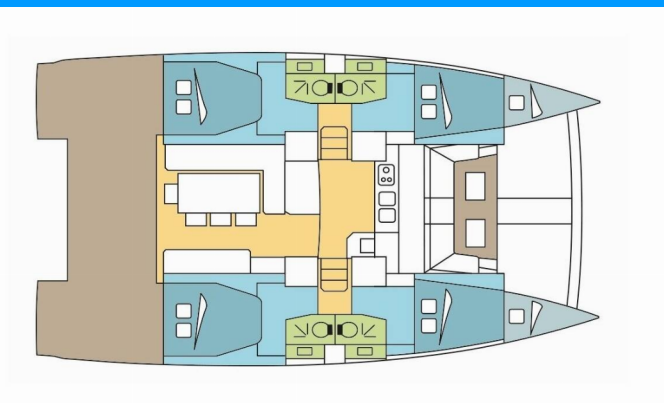

BALI 4.1

COTINGA

Katamarán Bali 4.1 „COTINGA“, postaveno v roce 2019, je kotveno v Phuket, Yacht Haven Marina, - Thajsko. Jachta má 4 + 2 kajut, může ubytovat 8 + 2 osob a má 4 toalet/sprch.

SPECIFIKACE JACHTY

Rok Výroby

2019

Délka

12.35 m

Kajuty

4 + 2

Lůžka

8 + 2