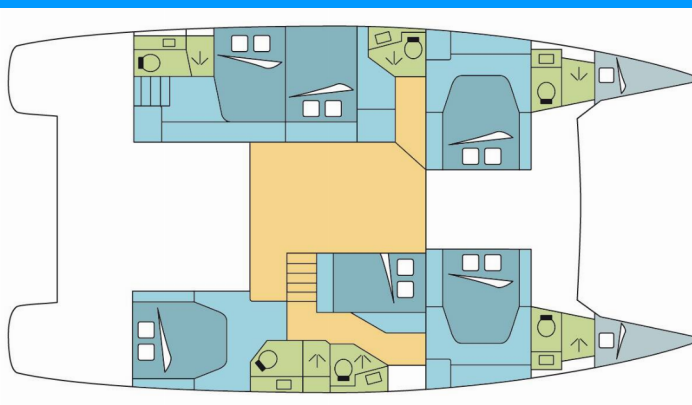

# FONTAINE PAJOT SABA 50

GUIRACA

Katamarán Fountaine Pajot Saba 50 „GUIRACA“, postaveno v roce 2020, je kotveno v Phuket, Yacht Haven Marina, - Thajsko . Jachta má 6 + 2 kajut, může ubytovat 12 + 2 + 2 osob a má 6 toalet/sprch.

**GUIRACA**

Rok Výroby

**2020**

Délka

**14.98 m**

Kajuty

**6 + 2**

Lůžka