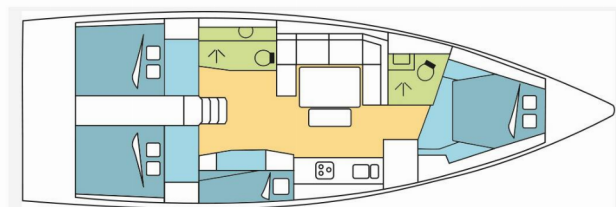

DUFOUR 430 GL

BESRA

Plachetnice Dufour 430 GL „BESRA“, postaveno v roce 2020, je kotveno v Martinique, Le Marin, – Karibské Nizozemsko.

Jachta má 4 kajuty, může ubytovat 8 + 2 osob a má 2 toalet/sprch.

SPECIFIKACE JACHTY