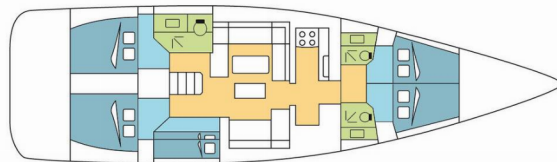

DUFOUR 520 GL

VANGA

Plachetnice Dufour 520 GL „VANGA“, postaveno v roce 2019, je kotveno v Seychelles, Praslin, – Seychely . Jachta má 5 kajut, může ubytovat 10 + 2 osob a má 3 toalet/sprch.

SPECIFIKACE JACHTY

Rok Výroby

2019

Délka

15.20 m

Kajuty

5

Lůžka

10 + 2