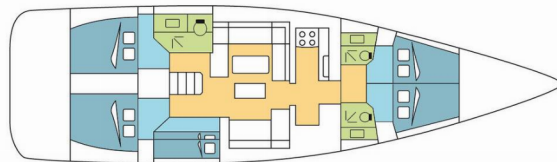

DUFOUR 520 GL

VANGA

Plachetnice Dufour 520 GL „VANGA“, postaveno v roce 2019, je kotveno v Seychelles, Praslin, – Seychely . Jachta má 5 kajut, může ubytovat 10 + 2 osob a má 3 toalet/sprch.

SPECIFIKACE JACHTY

Základna Pronájmu

Seychelles, Praslin, Seychely

ID Jachty

2620

Značka

Dufour Yachts

Název

VANGA

Rok Výroby

2019

Délka

15.20 m

Kajuty

5

Lůžka

10 + 2

Max. Počet Osob

10

WC/Sprcha

3

STANDARDNÍ VYBAVENÍ JACHTY

Bezpečnost

VHF rádio

Elektronika

El. přípojka 220 V, Generátor (220V), Invertor (12v/220v), Klimatizace, Watermaker – Odsolovač vody (60 L/H), WC pumpa (electric), Zásuvka 220V

Interiér

Convertible table in salon, Rozkládací stůl, Ventilátory v kajutách

Kuchyňka

Lednička, Teplá voda, Trouba (gas), Trouba (gas), Vinný sklep

Navigace

Autopilot, GPS mapový plotter, Hloubkoměr, Rychloměr (Speed log), Wind instrument/Anemometer

Paluba

Bimini, Elektrický kotevní vrátek, Koupací platforma, Koupací žebřík, Nafukovací člun, Přívěsný motor, Sprayhood, Stoleček v kokpitě, Venkovní sprcha na zádi (with hot & cold water)

Plachty

Elektrické navijáky/vinšny

Pohodlí

Polštáře do kokpitu

Zábava

Rádio CD přehrávač, Venkovní reproduktory