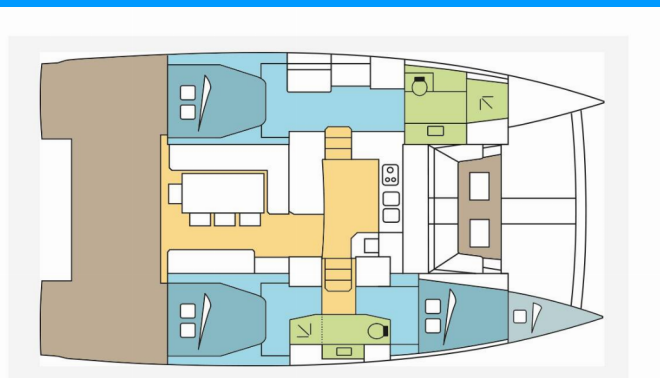

BALI 4.1

ZENA

Katamarán Bali 4.1 „ZENA“, postaveno v roce 2019, je kotveno v Seychelles, Praslin, - Seychely. Jachta má 3 + 1 kajut, může ubytovat 6 + 1 osob a má 2 toalet/sprch.

SPECIFIKACE JACHTY

Základna Pronájmu

2019

Délka

12.35 m

Kajuty

3 + 1

Lůžka

6 + 1

Max. Počet Osob