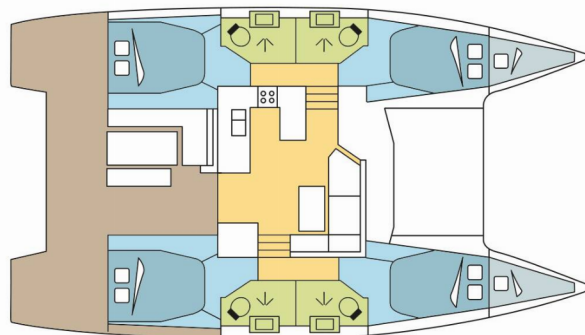

FONTAINE PAJOT ASTREA 42

PRINCE DES MERS

Katamarán Fountaine Pajot Astrea 42 „PRINCE DES MERS“, postaveno v roce 2020, je kotveno v Nassau, Palm Cay Marina, - Bahamy. Jachta má 4 + 2 kajut, může ubytovat 8 + 2 + 2 osob a má 4 toalet/sprch.

PRINCE DES MERS

Rok Výroby

2020

Délka

12.58 m

Kajuty

4 + 2

Lůžka