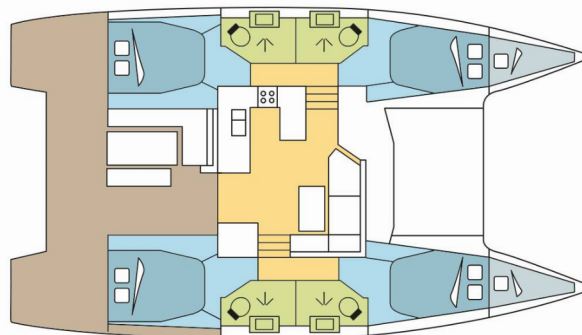

FONTAINE PAJOT ASTREA 42

PRINCE DES MERS

Katamarán Fountaine Pajot Astrea 42 „PRINCE DES MERS“, postaveno v roce 2020, je kotveno v Nassau, Palm Cay Marina, - Bahamy. Jachta má 4 + 2 kajut, může ubytovat 8 + 2 + 2 osob a má 4 toalet/sprch.

PRINCE DES MERS

Rok Výroby

2020

Délka

12.58 m

Kajuty

4 + 2

Lůžka