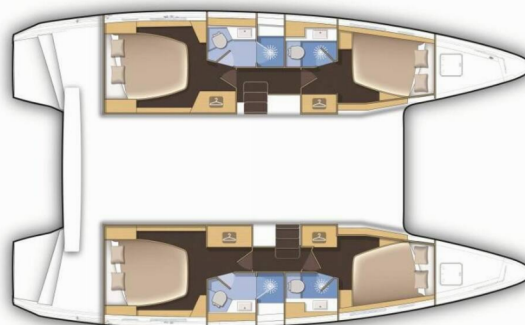

# LAGOON 42

Stella

Katamarán Lagoon 42 „Stella“, postaveno v roce 2018, je kotveno v BVI, Tortola, Ritter House Marina, - Britské Panenské ostrovy. Jachta má 4 + 1 kajut, může ubytovat 8 + 1 osob a má 4 toalet/sprch.

**Stella**

Rok Výroby

**2018**

Délka

**12.80 m**

Kajuty

**4 + 1**

Lůžka