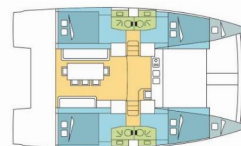

BALI 4.0

LONJA

Katamarán Bali 4.0 „LONJA“, postaveno v roce 2017, je kotveno v Martinique, Le Marin, – Karibské Nizozemsko. Jachta má 4 + 2 kajut, může ubytovat 8 + 2 + 2 osob a má 4 toalet/sprch.

SPECIFIKACE JACHTY

Základna Pronájmu

Martinique, Le Marin, Karibské Nizozemsko

ID Jachty

2579

Značka

Catana

Název

LONJA

Rok Výroby

2017

Délka

11.99 m

Kajuty

4 + 2

Lůžka

8 + 2 + 2

Max. Počet Osob

10

WC/Sprcha

4

STANDARDNÍ VYBAVENÍ JACHTY

Bezpečnost	VHF rádio (Raymarine)
Elektronika	Invertor, Konvertor 220V/12V (1600W), Solární panely (100 W), WC pumpa (electric), Zásuvka 220V (in cockpit & cabins), Zásuvky 12V
Interiér	Convertible table in salon, Rozkládací stůl, Ventilátory v kajutách
Kuchyňka	Lednička (272 L), Mikrovlnná trouba, Mrazák (part of fridge)
Navigace	Autopilot (Raymarine), GPS mapový plotter (Raymarine), Hloubkoměr, Rychloměr (Speed log), Wind instrument/Anemometer
Paluba	Bimini (over flybridge), Davit, Elektrický kotevní vrátek, Koupací platforma (in cockpit & cabins), Koupací žebřík, Nafukovací člun, Stoleček v kokpitu (+ 2 in forward cockpit), Venkovní sprcha na zádi (with hot/cold water)
Plachty	Elektrické navijáky/vinšny, Lazy bag, Lazy jacks
Pohodlí	Polštáře do kokpitu (+ lounge cushions)
Zábava	Fusion radio (with bluetooth), Venkovní reproduktory