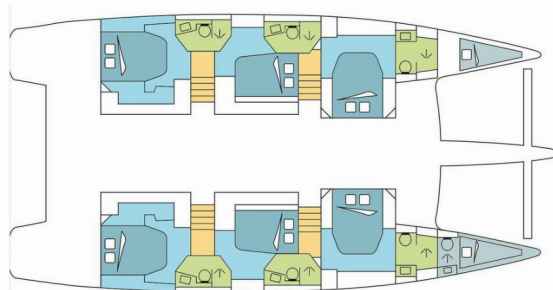

# FONTAINE PAJOT IPANEMA 58

DREAM TOBAGO

Katamarán Fountaine Pajot Ipanema 58 „DREAM TOBAGO“, postaveno v roce 2018, je kotveno v BVI, Hodge's Creek Marina, - Britské Panenské ostrovy. Jachta má 6 + 2 kajut, může ubytovat 12 + 2 osob a má 6 + 1 toalet/sprch.