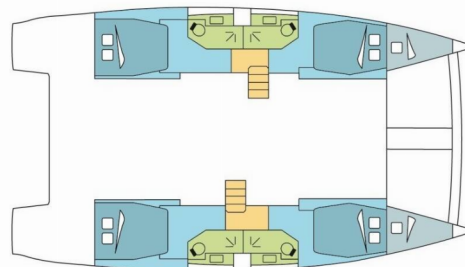

# BALI 4.5

BAGGALA

Katamarán Bali 4.5 „BAGGALA“, postaveno v roce 2019, je kotveno v New Caledonia, Noumea, Port Moselle, - Nová Kaledonie . Jachta má 4 + 2 kajut, může ubytovat 8 + 2 + 2 osob a má 4 toalet/sprch.

**BAGGALA**

Rok Výroby

**2019**

Délka

**13.60 m**

Kajuty

**4 + 2**

Lůžka