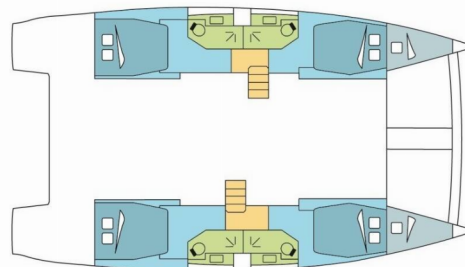

BALI 4.5

BAGGALA

Katamarán Bali 4.5 „BAGGALA“, postaveno v roce 2019, je kotveno v New Caledonia, Noumea, Port Moselle, - Nová Kaledonie . Jachta má 4 + 2 kajut, může ubytovat 8 + 2 + 2 osob a má 4 toalet/sprch.

BAGGALA

Rok Výroby

2019

Délka

13.60 m

Kajuty

4 + 2

Lůžka

8 + 2 + 2

Max. Počet Osob

12

WC/Sprcha

4

STANDARDNÍ VYBAVENÍ JACHTY

Bezpečnost	VHF rádio
Elektronika	Invertor (12v/220v), Solární panely (100 W), Watermaker – Odsolovač vody (105 L/H), WC pumpa, Zásuvka 220V, 12V
Interiér	Convertible table in salon, Rozkládací stůl (saloon), Ventilátory v kajutách
Kuchyňka	Lednička (615 l with ice maker), Mrazák, Výrobník ledu
Navigace	Autopilot, GPS mapový plotter, Hloubkoměr, Rychloměr (Speed log), Wind instrument/Anemometer
Paluba	Bimini, Davit, Elektrický kotevní vrátek, Flybridge, Koupací žebřík, Nafukovací člun, Přívěsný motor, Stoleček v kokpitě, Venkovní sprcha na zádi (with hot/cold water)
Plachty	Elektrické navijáky/vinšny (for mainsail), Lazy bag, Lazy jacks
Pohodlí	Polštáře do kokpitu (+ cushions on the flybridge and sunbathing deck)
Zábava	Fusion radio (with bluetooth)