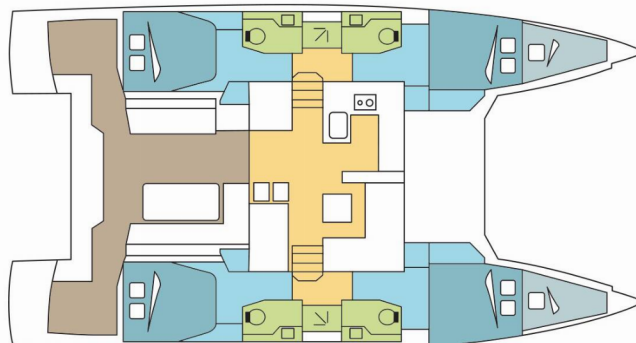

NAUTITECH 46 FLY

BARBILAN

Katamarán Nautitech 46 Fly „BARBILAN“, postaveno v roce

2019, je kotveno v Martinique, Le Marin, – Karibské

Nizozemsko. Jachta má 4 + 2 kajut, může ubytovat 8 + 2 osob

a má 4 toalet/sprch.

Název

BARBILAN

Rok Výroby

2019

Délka

13.79 m

Kajuty

4 + 2