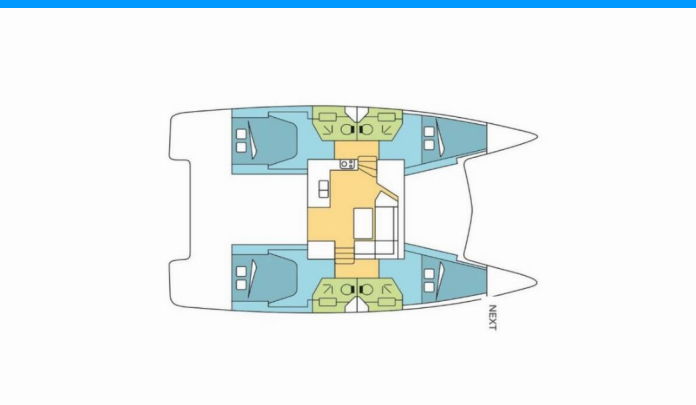

FOUNTAINÉ PAJOT LUCIA 40

HARFANG

Katamarán Fountaine Pajot Lucia 40 „HARFANG“, postaveno v roce 2020, je kotveno v Martinique, Le Marin, – Karibské Nizozemsko. Jachta má 4 kajut, může ubytovat 8 + 2 osob a má 4 toalet/sprch.

HARFANG

Rok Výroby

2020

Délka

11.73 m

Kajuty

4

Lůžka