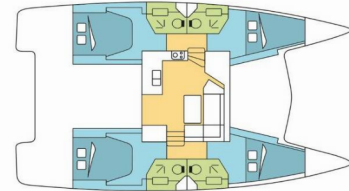

FOUNTAINÉ PAJOT LUCIA 40

HYLIA

Katamarán Fountaine Pajot Lucia 40 „HYLIA“, postaveno v roce 2020, je kotveno v Martinique, Le Marin, – Karibské Nizozemsko. Jachta má 4 kajut, může ubytovat 8 + 2 osob a má 4 toalet/sprch.

SPECIFIKACE JACHTY

Základna Pronájmu

**Martinique, Le Marin, Karibské
Nizozemsko**

ID Jachty

2547

Značka

Fountaine Pajot

Název

HYLIA

Rok Výroby

2020

Délka

11.73 m

Kajuty

4

Lůžka

8 + 2

Max. Počet Osob

10

WC/Sprcha

4

STANDARDNÍ VYBAVENÍ JACHTY

Bezpečnost

VHF rádio

Elektronika

Invertor, Konvertor 220V/12V, Solární panely (90/100 W)

Interiér

Convertible table in salon, Rozkládací stůl (saloon),
Ventilátory v kajutách

Kuchyňka

Lednička (120 L), Trouba (gas), Trouba (gas)

Navigace

Autopilot, GPS mapový plotter, Hloubkoměr, Rychloměr
(Speed log), Wind instrument/Anemometer

Paluba

Bimini, Davit, Elektrický kotevní vrátek, Koupací žebřík,
Nafukovací člun, Stoleček v kokpitu, Venkovní sprcha na zádi

Plachty

Lazy bag, Lazy jacks, Self tailing vinšna

Pohodlí

Polštáře do kokpitu

Zábava

Fusion radio (with bluetooth)