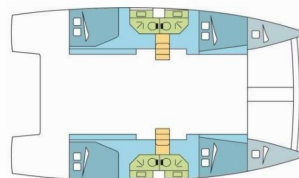

# BALI 4.3

MAHALI

Katamarán Bali 4.3 „MAHALI“, postaveno v roce 2020, je kotveno v Guadeloupe, La Marina Bas du Fort, - Karibské Nizozemsko. Jachta má 4 + 2 kajut, může ubytovat 8 + 2 + 2 osob a má 4 toalet/sprch.

**MAHALI**

Rok Výroby

**2020**

Délka

**13.20 m**

Kajuty

**4 + 2**

Lůžka