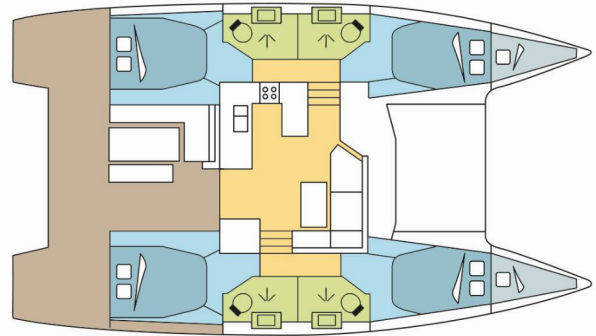

# FONTAINE PAJOT ASTREA 42

EDEN BLUE

Katamarán Fountaine Pajot Astrea 42 „EDEN BLUE“, postaveno v roce 2020, je kotveno v Nassau, Palm Cay Marina, - Bahamy. Jachta má 4 + 2 kajut, může ubytovat 8 + 2 + 2 osob a má 4 toalet/sprch.

**EDEN BLUE**

Rok Výroby

**2020**

Délka

**12.58 m**

Kajuty

**4 + 2**

Lůžka