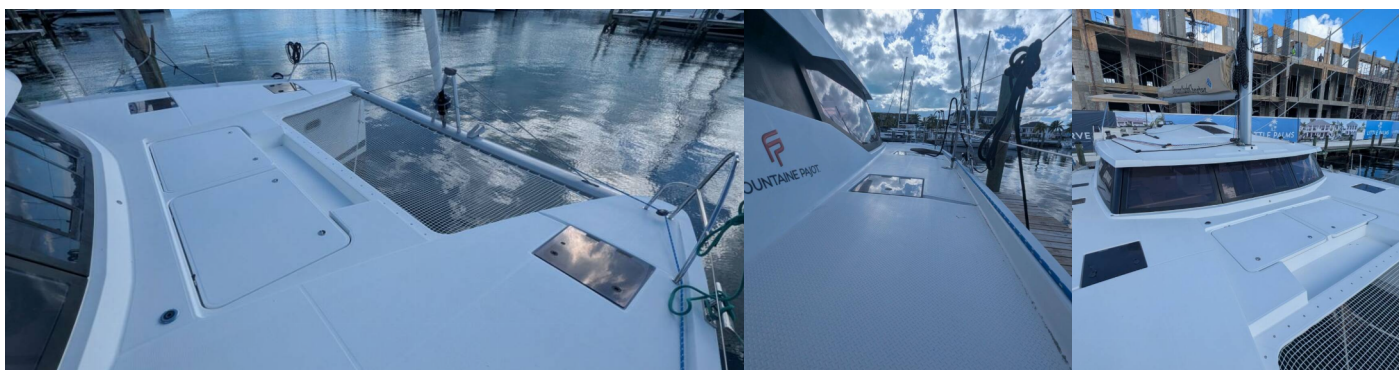

CENA / TYDNY

09.05. - 12.05.2026

Rezervováno

13.05. - 31.12.2098

Rezervováno

WEB

najachty.pl

TELEFON

+48 882 071 532

E-MAIL

biuro@najachty.pl

NAJACHTY

ul. Pi. Świętej Małgorzaty 1-2/42B, 58-100, Świdnica, Polsko