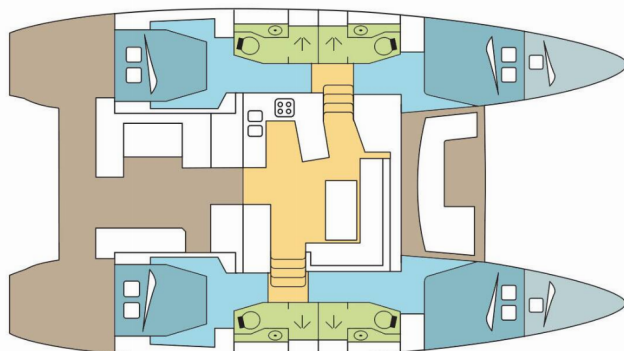

LAGOON 450 S

WAZODEZIL

Katamarán Lagoon 450 S „WAZODEZIL“, postaveno v roce 2020, je kotveno v Marsh Harbour, Conch Inn Marina, - Bahamy. Jachta má 4 + 2 kajut, může ubytovat 8 + 2 osob a má 4 toalet/sprch.

SPECIFIKACE JACHTY

Základna Pronájmu

**Marsh Harbour, Conch Inn Marina,
Bahamy**

ID Jachty

2543

Značka

Lagoon-Bénéteau

Název

WAZODEZIL

Rok Výroby

2020

Délka

13.96 m

Kajuty

4 + 2

Lůžka

8 + 2

Max. Počet Osob

10

WC/Sprcha

4

STANDARDNÍ VYBAVENÍ JACHTY

Bezpečnost	VHF rádio
Elektronika	Generátor (13.5 Kva 110 V/60Hz), Invertor (12V/110V), Klimatizace, Solární panely (120 W), USB sockets, Watermaker – Odsolovač vody (100 L (26 US Gal) / H)
Interiér	Elektrické WC, Ventilátory v kajutách
Kuchyňka	Lednička, Mrazák, Trouba (gas), Trouba (gas)
Navigace	Autopilot, GPS mapový plotter, Hloubkoměr, Rychloměr (Speed log), Wind instrument/Anemometer
Paluba	Bimini, Box na led v kokpitě (65 L), Davit, Elektrický kotevní vrátek, Nafukovací člun, Přívěsný motor, Stoleček v kokpitě, Venkovní sprcha na zádi
Plachty	Elektrické navijáky/višňy, Lazy bag, Lazy jacks
Pohodlí	Polštáře do kokpitu
Zábava	CD přehrávač, Fusion radio (with USB), Venkovní reproduktory