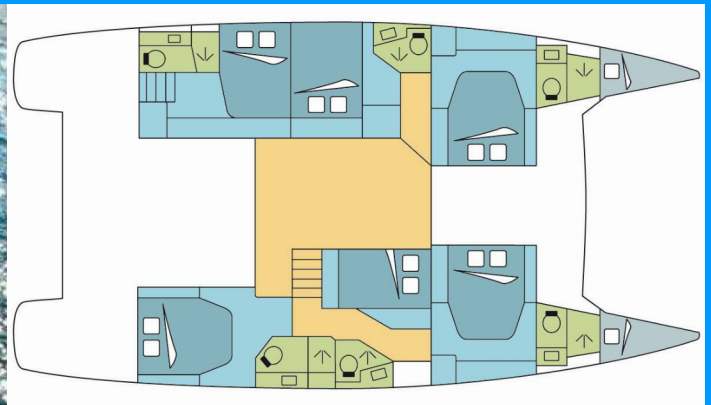

FONTAINE PAJOT SABA 50

CHRISTOPHINE 2

Katamarán Fountaine Pajot Saba 50 „CHRISTOPHINE 2“, postaveno v roce 2019, je kotveno v Grenada, Port Louis Marina, - Karibské Nizozemsko. Jachta má 6 + 2 kajut, může ubytovat 12 + 2 + 2 osob a má 6 toalet/sprch.

CHRISTOPHINE 2

Rok Výroby

2019

Délka

14.98 m

Kajuty

6 + 2

Lůžka