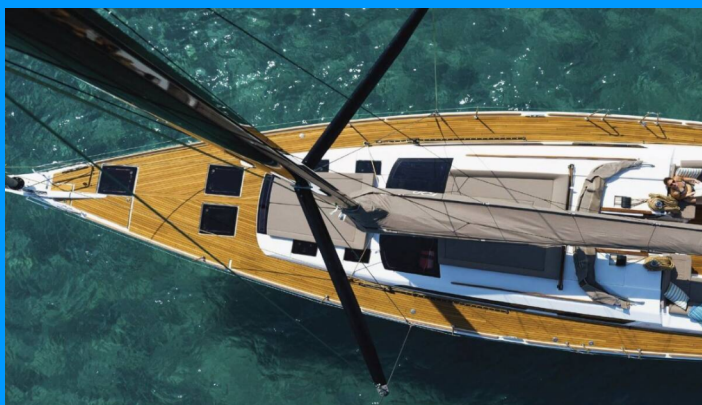

DUFOUR 520 GL

VANUATU

Plachetnice Dufour 520 GL „VANUATU“, postaveno v roce 2018, je kotveno v BVI, Hodge's Creek Marina, - Britské Panenské ostrovy. Jachta má 5 kajut, může ubytovat 10 + 2 osob a má 3 toalet/sprch.

SPECIFIKACE JACHTY

Základna Pronájmu

**BVI, Hodge's Creek Marina, Britské
Panenské ostrovy**

ID Jachty

2523

Značka

Dufour Yachts

Název

VANUATU

Rok Výroby

2018

Délka

15.20 m

Kajuty

5

Lůžka