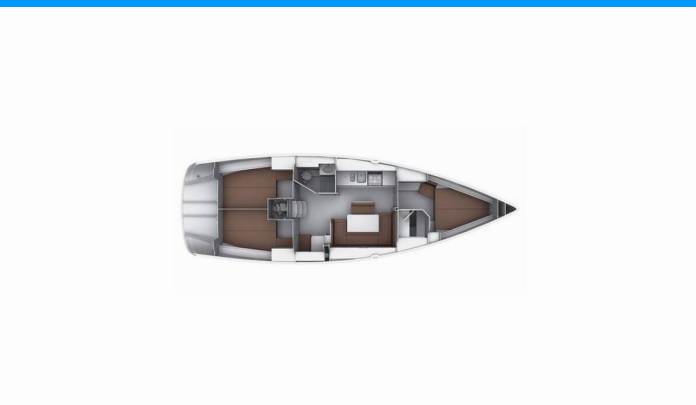

BAVARIA CRUISER 40

Mayla

Plachetnice Bavaria Cruiser 40 „Mayla“, postaveno v roce 2012
, je kotveno v Fethiye, Ece Saray Marina Resort, - Turecko .
Jachta má 3 kajuty, může ubytovat 6 osob a má 2 toalet/sprch.

Mayla

Rok Výroby

2012

Délka

12.35 m

Kajuty

3

Lůžka