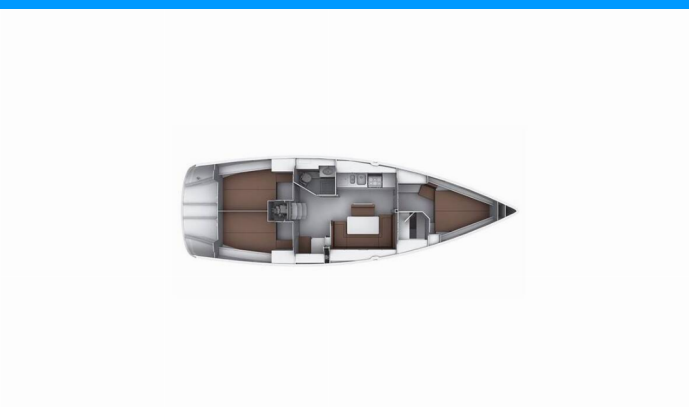

BAVARIA CRUISER 40

Mayla

Plachetnice Bavaria Cruiser 40 „Mayla“, postaveno v roce 2012
, je kotveno v Fethiye, Ece Saray Marina Resort, – Turecko .
Jachta má 3 kajuty, může ubytovat 6 osob a má 2 toalet/sprch.

Mayla

Rok Výroby

2012

Délka

12.35 m

Kajuty

3

Lůžka

Paluba

Bimini, Bocmanská sedačka (Bosun´s chair safe seat), Elektrický kotevní vrátek, Hlavní kotva, Koupací žebřík, Lodní můstek / lávka, Nafukovací člun, Slunečník, Sprayhood, Stoleček v kokpitu, Venkovní sprcha na zádi