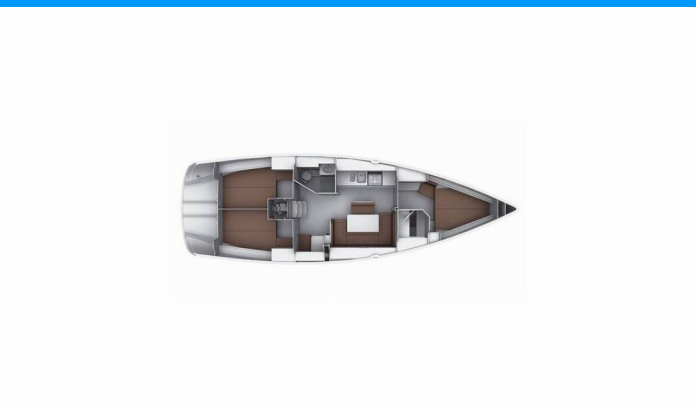

BAVARIA CRUISER 40

Mayla

Plachetnice Bavaria Cruiser 40 „Mayla“, postaveno v roce 2012
, je kotveno v Fethiye, Ece Saray Marina Resort, – Turecko .
Jachta má 3 kajuty, může ubytovat 6 osob a má 2 toalet/sprch.

Mayla

Rok Výroby

2012

Délka

12.35 m

Kajuty

3

Lůžka