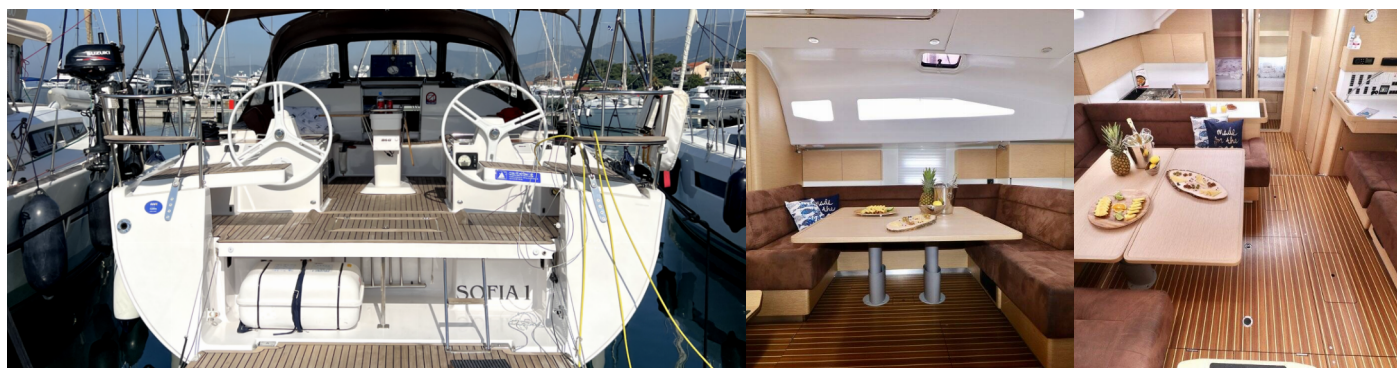

CENA / TYDNY

07.11. - 14.11.2026

1.731 € ~~2.164 €~~

14.11. - 21.11.2026

1.731 € ~~2.164 €~~

21.11. - 28.11.2026

1.731 € ~~2.164 €~~

28.11. - 05.12.2026

1.731 € ~~2.164 €~~

05.12. - 12.12.2026

1.731 € ~~2.164 €~~

12.12. - 19.12.2026

1.731 € ~~2.164 €~~

19.12. - 26.12.2026

1.731 € ~~2.164 €~~

WEB

najachty.pl

TELEFON

+48 882 071 532

E-MAIL

biuro@najachty.pl

NAJACHTY

ul. Pi. Świętej Małgorzaty 1-2/42B, 58-100, Świdnica, Polsko