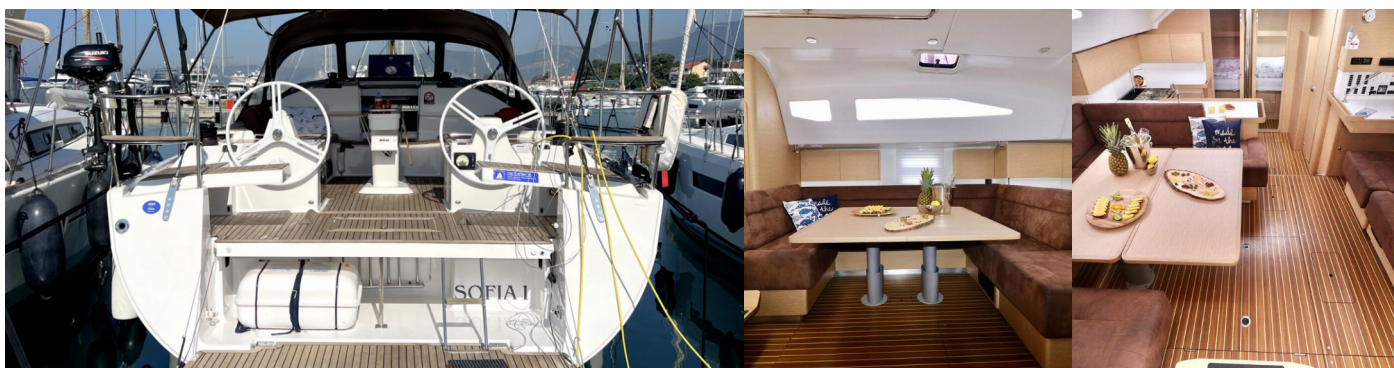

CENA / TYDNY

25.04. - 02.05.2026 1.397 € ~~2.101 €~~	02.05. - 09.05.2026 1.426 € ~~2.145 €~~	09.05. - 16.05.2026 1.576 € ~~2.369 €~~	16.05. - 23.05.2026 1.873 € ~~2.816 €~~
27.05. - 30.05.2026 Rezervováno	30.05. - 06.06.2026 Rezervováno	06.06. - 13.06.2026 3.051 € ~~4.282 €~~	13.06. - 20.06.2026 Rezervováno
20.06. - 27.06.2026 3.504 € ~~4.610 €~~	27.06. - 04.07.2026 3.647 € ~~4.799 €~~	04.07. - 11.07.2026 3.654 € ~~5.128 €~~	11.07. - 18.07.2026 Rezervováno
18.07. - 25.07.2026 4.076 € ~~5.363 €~~	25.07. - 01.08.2026 4.076 € ~~5.363 €~~	01.08. - 08.08.2026 Rezervováno	08.08. - 15.08.2026 3.862 € ~~5.081 €~~
15.08. - 22.08.2026 Rezervováno	22.08. - 29.08.2026 3.575 € ~~4.704 €~~	29.08. - 05.09.2026 Rezervováno	05.09. - 12.09.2026 3.559 € ~~4.187 €~~
16.09. - 23.09.2026 Rezervováno	26.09. - 03.10.2026 Rezervováno	03.10. - 10.10.2026 Na výběr	10.10. - 17.10.2026 1.645 € ~~2.164 €~~
17.10. - 24.10.2026 1.645 € ~~2.164 €~~	24.10. - 31.10.2026 1.645 € ~~2.164 €~~	31.10. - 07.11.2026 1.645 € ~~2.164 €~~	

WEB

najachty.pl

TELEFON

+48 882 071 532

E-MAIL

biuro@najachty.pl

NAJACHTY

ul. Pi. Świętej Małgorzaty 1-2/42B, 58-100, Świdnica, Polsko