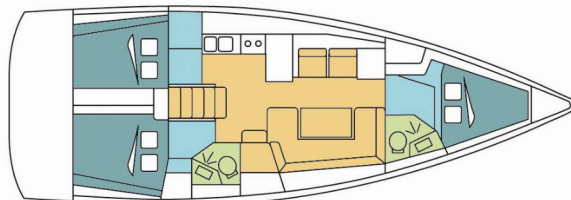

OCEANIS 41.1

RASABEN

Plachetnice Oceanis 41.1 „RASABEN“, postaveno v roce 2018, je kotveno v BVI, Hodge's Creek Marina, - Britské Panenské ostrovy. Jachta má 3 kajuty, může ubytovat 6 + 2 osob a má 2 toalet/sprch.

RASABEN

Rok Výroby

2018

Délka

12.43 m

Kajuty

3

Lůžka