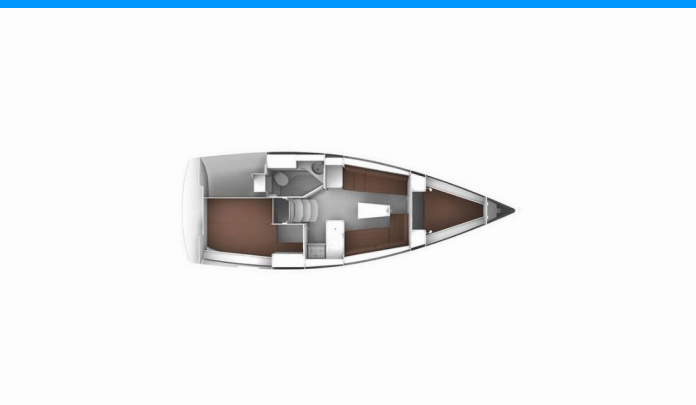

BAVARIA CRUISER 33

Cleopatra

Plachetnice Bavaria Cruiser 33 „Cleopatra“, postaveno v roce 2014, je kotveno v Šibenik - Marina Mandalina, Šibenik - Chorvatsko. Jachta má 2 kajut, může ubytovat 4 + 2 osob a má 1 toalet/sprch.

SPECIFIKACE JACHTY

Základna Pronájmu

Šibenik - Marina Mandalina, Chorvatsko

ID Jachty

25

Značka

Bavaria Yachtbau

Název

Cleopatra

Rok Výroby

2014

Délka

9.99 m

Kajuty

2

Lůžka