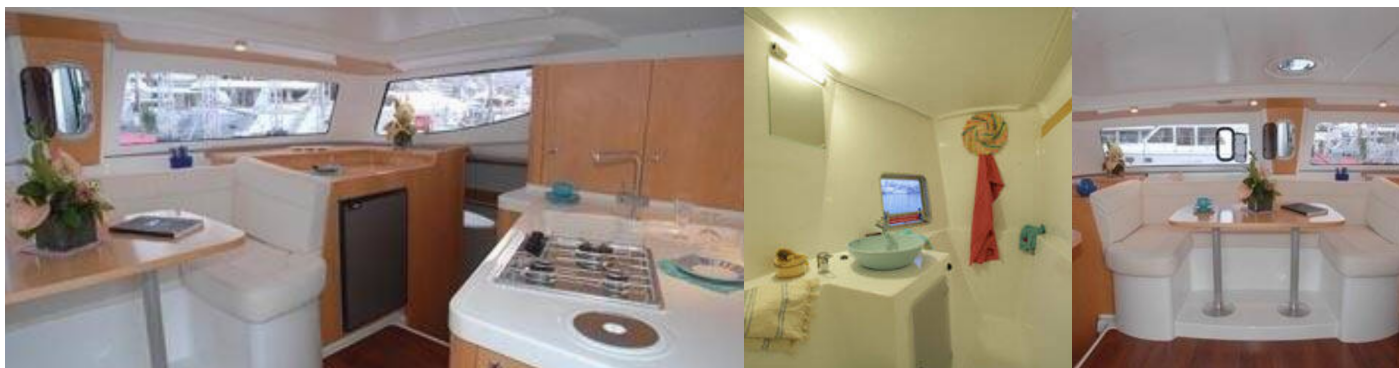

CENA / TYDNY

08.05. - 14.05.2026

Rezerwováno

22.06. - 28.06.2026

Rezerwováno

09.08. - 17.08.2026

Rezerwováno

19.08. - 28.08.2026

Rezerwováno

20.09. - 27.09.2026

Rezerwováno

12.10. - 18.10.2026

Rezerwováno

26.10. - 01.11.2026

Rezerwováno

WEB

najachty.pl

TELEFON

+48 882 071 532

E-MAIL

biuro@najachty.pl

NAJACHTY

ul. Pi. Świętej Małgorzaty 1-2/42B, 58-100, Świdnica, Polsko