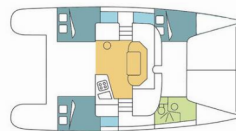

MAHE 36

NEKO

Katamarán Mahe 36 „NEKO“, postaveno v roce 2009, je kotveno v Whitsundays, Airlie Beach, Coral Sea Marina, - Austrálie a Oceánie. Jachta má 3 kajut, může ubytovat 6 osob a má 1 toalet/sprch.

SPECIFIKACE JACHTY

Základna Pronájmu

Whitsundays, Airlie Beach, Coral Sea Marina, Austrálie a Oceánie

ID Jachty

2491

Značka

Fountaine Pajot

Název

NEKO

Rok Výroby

2009

Délka

11.00 m

Kajuty

3

Lůžka

6

Max. Počet Osob

6

WC/Sprcha

1

STANDARDNÍ VYBAVENÍ JACHTY

Bezpečnost

VHF rádio

Elektronika

Invertor, Solární panely

Interiér

Ventilátory v kajutách

Kuchyňka

Lednička (120 L), Mrazák (40 L)

Navigace

Autopilot, GPS mapový plotter, Hloubkoměr, Rychloměr (Speed log), Wind instrument/Anemometer

Paluba

Bimini, Box na led v kokpitě, Elektrický kotevní vrátek, Grill/Barbecue/Plancha, Koupací žebřík, Nafukovací člun, Venkovní sprcha na zádi

Plachty

Self tailing vinšna

Zábava

CD přehrávač, MP3 Jack - Ipod, TV + DVD