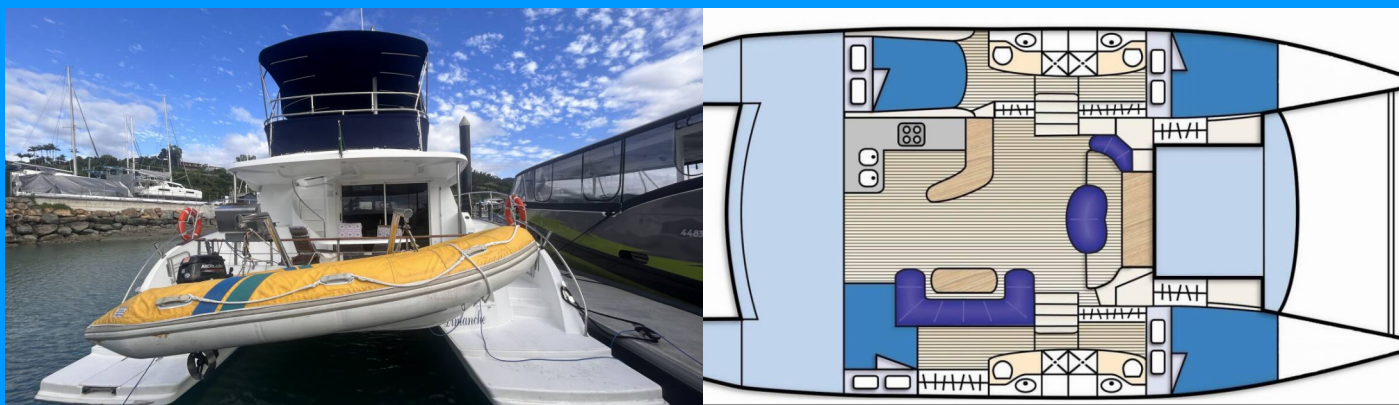

CUMBERLAND 46

DIMANCHE

Motorový katamarán Cumberland 46 „DIMANCHE“, postaveno v roce 2008, je kotveno v Whitsundays, Airlie Beach, Coral Sea Marina, - Austrálie a Oceánie. Jachta má 4 kajuty, může ubytovat 8 osob a má 4 toalet/sprch.

DIMANCHE

Rok Výroby

2008

Délka

14.00 m

Kajuty

4

Lůžka