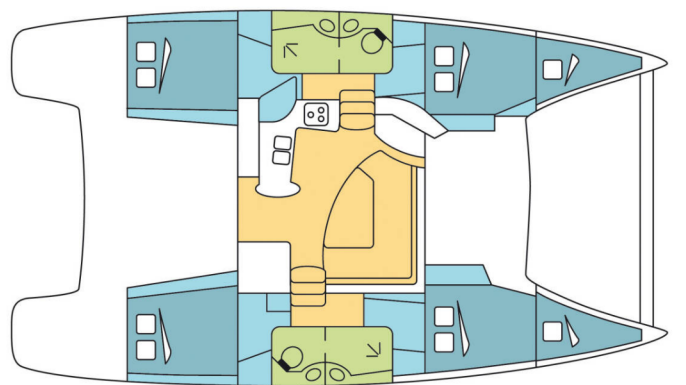

# LIPARI 41

L AVANT

Katamarán Lipari 41 „L AVANT“, postaveno v roce 2010, je kotveno v Whitsundays, Airlie Beach, Coral Sea Marina, - Austrálie a Oceánie. Jachta má 4 kajut, může ubytovat 8 osob a má 2 toalet/sprch.