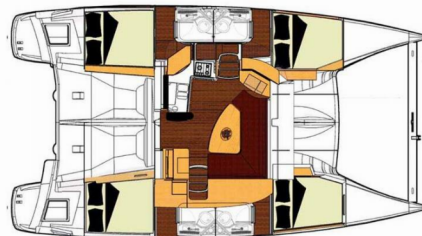

LIPARI 41

DASHA WAY

Katamarán Lipari 41 „DASHA WAY“, postaveno v roce 2013, je kotveno v Whitsundays, Airlie Beach, Coral Sea Marina, - Austrálie a Oceánie. Jachta má 4 kajut, může ubytovat 8 osob a má 4 toalet/sprch.

DASHA WAY

Rok Výroby

2013

Délka

11.95 m

Kajuty

4

Lůžka