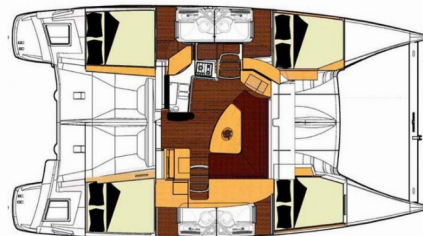

# LIPARI 41

DASHA WAY

Katamarán Lipari 41 „DASHA WAY“, postaveno v roce 2013, je kotveno v Whitsundays, Airlie Beach, Coral Sea Marina, - Austrálie a Oceánie. Jachta má 4 kajut, může ubytovat 8 osob a má 4 toalet/sprch.

**DASHA WAY**

Rok Výroby

**2013**

Délka

**11.95 m**

Kajuty

**4**

Lůžka