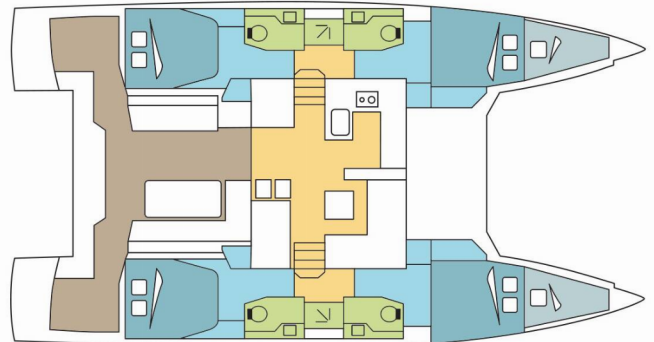

NAUTITECH 46 FLY

ARACARI

Katamarán Nautitech 46 Fly „ARACARI“, postaveno v roce 2019, je kotveno v Martinique, Le Marin, - Karibské Nizozemsko. Jachta má 4 + 2 kajut, může ubytovat 8 + 2 osob a má 4 toalet/sprch.

ARACARI

Rok Výroby

2019

Délka

13.79 m

Kajuty

4 + 2

Lůžka