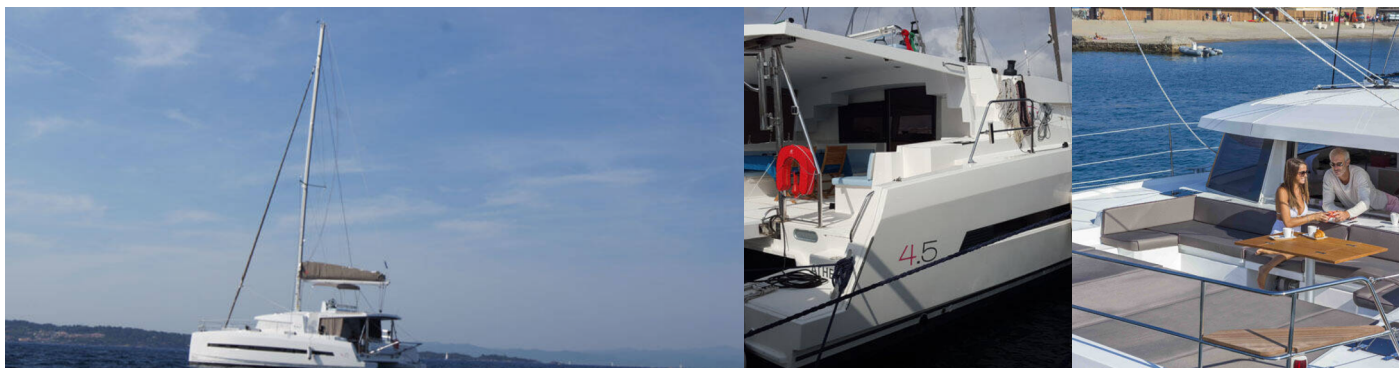

CENA / TYDNY

19.12. - 26.12.2026

7.785 € ~~8.650 €~~

27.12. - 10.01.2027

Rezerwováno

21.01. - 30.01.2027

Rezerwováno

06.02. - 20.02.2027

Rezerwováno

WEB

najachty.pl

TELEFON

+48 882 071 532

E-MAIL

biuro@najachty.pl

NAJACHTY

ul. Pi. Świętej Małgorzaty 1-2/42B, 58-100, Świdnica, Polsko