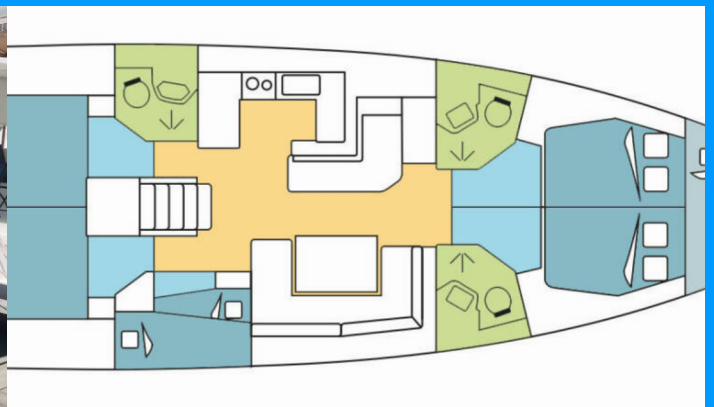

OCEANIS 51.1

KLEE

Plachetnice Oceanis 51.1 „KLEE“, postaveno v roce 2019, je kotveno v Grenada, Port Louis Marina, – Karibské Nizozemsko. Jachta má 5 + 1 kajut, může ubytovat 10 + 2 + 1 osob a má 3 toalet/sprch.

KLEE

Rok Výroby

2019

Délka

15.94 m

Kajuty

5 + 1

Lůžka