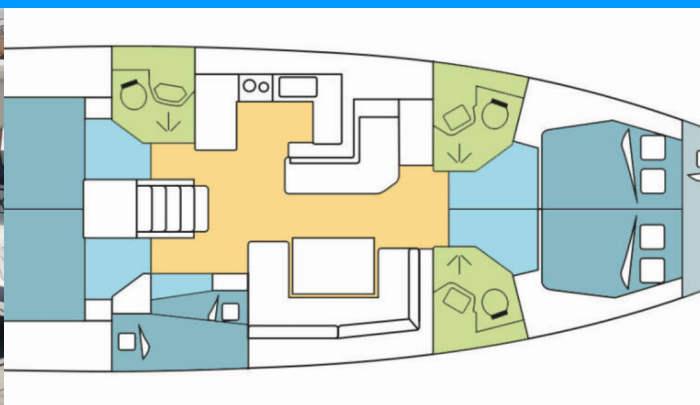

# OCEANIS 51.1

KLEE

Plachetnice Oceanis 51.1 „KLEE“, postaveno v roce 2019, je kotveno v Grenada, Port Louis Marina, – Karibské Nizozemsko. Jachta má 5 + 1 kajut, může ubytovat 10 + 2 + 1 osob a má 3 toalet/sprch.

**KLEE**

Rok Výroby

**2019**

Délka

**15.94 m**

Kajuty

**5 + 1**

Lůžka