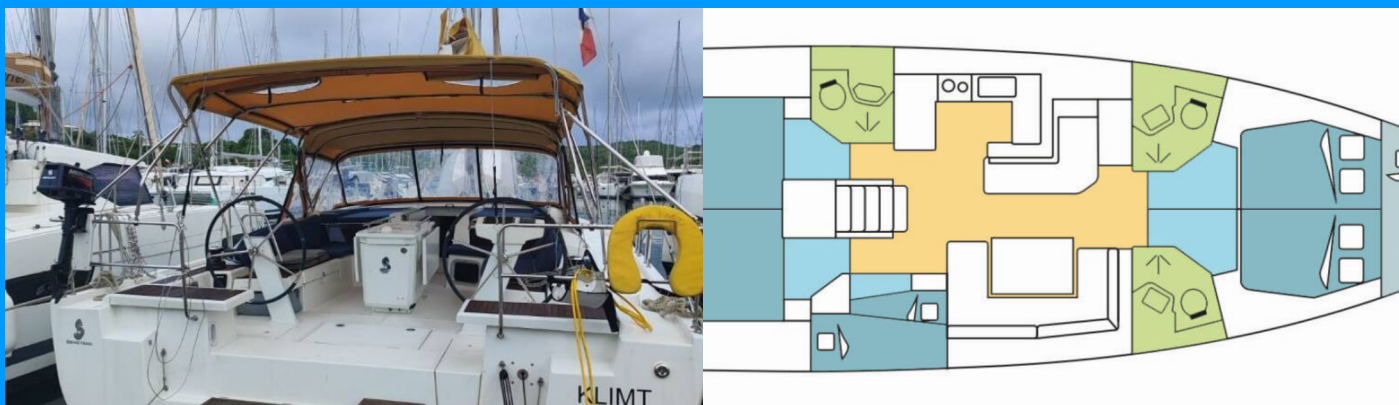

OCEANIS 51.1

KLIMT

Plachetnice Oceanis 51.1 „KLIMT“, postaveno v roce 2019, je kotveno v Martinique, Le Marin, – Karibské Nizozemsko. Jachta má 5 + 1 kajut, může ubytovat 10 + 2 + 1 osob a má 3 + 1 toalet/sprch.

KLIMT

Rok Výroby

2019

Délka

15.94 m

Kajuty

5 + 1

Lůžka

10 + 2 + 1

Max. Počet Osob

12

WC/Sprcha

3 + 1

STANDARDNÍ VYBAVENÍ JACHTY

Bezpečnost	VHF rádio
Elektronika	Generátor (9 KVA 230 V 50 HZ), Invertor, Klimatizace, Watermaker – Odsolovač vody (60 L / H), Zásuvka 220V
Interiér	Convertible table in salon, Elektrické WC, Rozkládací stůl, Ventilátory v kajutách
Kuchyňka	Lednička, Trouba, Trouba (Gas)
Navigace	Autopilot, GPS mapový plotter, Hloubkoměr, Rychloměr (Speed log), Wind instrument/Anemometer
Paluba	Bimini, Elektrický kotevní vrátek, Koupací žebřík, Nafukovací člun, Přívěsný motor, Sprayhood, Stoleček v kokpitě, Venkovní sprcha na zádi
Plachty	Lazy bag, Lazy jacks
Pohodlí	Polštáře do kokpitu
Zábava	Fusion radio, Venkovní reproduktory