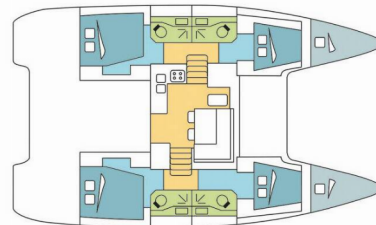

LAGOON 40

CHARRETTE VI

Katamarán Lagoon 40 „CHARRETTE VI“, postaveno v roce 2019, je kotveno v BVI, Hodge's Creek Marina, - Britské Panenské ostrovy. Jachta má 4 + 2 kajut, může ubytovat 8 + 2 + 2 osob a má 4 toalet/sprch.

CHARRETTE VI

Rok Výroby

2019

Délka

11.74 m

Kajuty

4 + 2

Lůžka

8 + 2 + 2

Max. Počet Osob

12

WC/Sprcha

4

STANDARDNÍ VYBAVENÍ JACHTY

Bezpečnost	VHF rádio
Elektronika	Invertor (12v/220v), Solární panely (115 W), USB sockets (in each cabin)
Interiér	Convertible table in salon, Elektrické WC, Rozkládací stůl, Ventilátory v kajutách
Kuchyňka	Lednička, Trouba, Trouba (Gas)
Navigace	Autopilot, GPS mapový plotter, Hloubkoměr, Rychloměr (Speed log), Wind instrument/Anemometer
Paluba	Bimini, Elektrický kotevní vrátek, Koupací žebřík, Nafukovací člun, Stoleček v kokpitě, Venkovní sprcha na zádi
Plachty	Elektrické navijáky/vinšny, Lazy bag, Lazy jacks
Pohodlí	Polštáře do kokpitu
Zábava	Rádio, Venkovní reproduktory